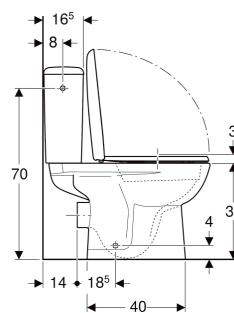

Pack WC au sol à fond creux Geberit Renova avec réservoir attenant, sortie horizontale, avec abattant WC

UTILISATION

- Pour alimentations en eau 3/8"

CARACTÉRISTIQUES

- Au sol
- Rinçage double touche
- Avec bride
- Réservoir réversible
- Type 1, volume total 6 l, selon EN 997
- Alimentation latérale
- Sortie horizontale

- Abattant WC en duroplast
- Couvercle d'abattant recouvrant

CARACTÉRISTIQUES TECHNIQUES

Volume de chasse, réglage d'usine	6 / 3 l
Grand volume de chasse, plage de réglage	6 l
Petit volume de chasse, plage de réglage	3 l
Matériau	Céramique sanitaire
Réglable en hauteur	Non

CONTENU DE LA LIVRAISON

- Cuvette de WC
- Réservoir attenant
- Abattant WC
- Mécanisme de chasse complet
- Ecrus de fixation rapide pour réservoir apparent
- Matériel de fixation

ACCESSOIRES

- Kit de raccordement Geberit pour WC au sol
- Coude de raccordement 90° Geberit