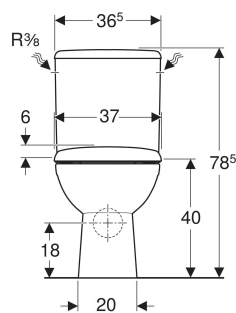

Pack WC au sol à fond creux Geberit Renova avec réservoir attenant, sortie horizontale, avec abattant WC

UTILISATION

- Pour alimentations en eau 3/8"

CARACTÉRISTIQUES

- Au sol
- Rinçage double touche
- Avec bride
- Réservoir réversible
- Type 1, volume total 6 l, selon EN 997
- Alimentation latérale
- Sortie horizontale

- Abattant WC en duroplast
- Couvercle d'abattant recouvrant

CARACTÉRISTIQUES TECHNIQUES

Volume de chasse, réglage d'usine	6 / 3 l
Grand volume de chasse, plage de réglage	6 l
Petit volume de chasse, plage de réglage	3 l
Matériau	Céramique sanitaire

CONTENU DE LA LIVRAISON

- Cuvette de WC
- Réservoir attenant
- Abattant WC
- Mécanisme de chasse complet
- Ecrous de fixation rapide pour réservoir apparent
- Matériel de fixation

ACCESSOIRES

- Kit de raccordement Geberit pour WC au sol
- Coude de raccordement 90° Geberit

N° de réf.	Couleur / surface	B cm	H cm	T cm	Sortie	Charnières déclipsables	Fermeture ralentie	Fixation	Matériau de charnière
501.756.00.1	blanc	37	78.5	67	Horizontal	Non	Non	par le bas	Acier inoxydable