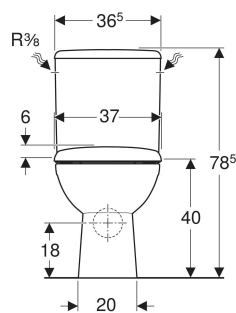

Pack WC au sol à fond creux Geberit Renova avec réservoir attenant, sortie horizontale, avec abattant WC

UTILISATION

- Pour alimentations en eau 3/8"

CARACTÉRISTIQUES

- Au sol
- Rinçage double touche
- Avec bride
- Réservoir réversible
- Type 1, volume total 6 l, selon EN 997
- Alimentation latérale
- Sortie horizontale

- Abattant WC en duroplast
- Couvercle d'abattant recouvrant

CARACTÉRISTIQUES TECHNIQUES

Volume de chasse, réglage d'usine	6 / 3 l
Grand volume de chasse, plage de réglage	6 l
Petit volume de chasse, plage de réglage	3 l
Matériau	Céramique sanitaire
Réglable en hauteur	Non

CONTENU DE LA LIVRAISON

- Cuvette de WC
- Réservoir attenant
- Abattant WC
- Mécanisme de chasse complet
- Ecrus de fixation rapide pour réservoir apparent
- Matériel de fixation

ACCESSOIRES

- Kit de raccordement Geberit pour WC au sol
- Coude de raccordement 90° Geberit