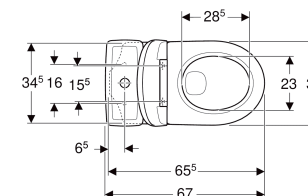

Pack WC au sol à fond creux Geberit Renova avec réservoir attenant, sortie horizontale, avec abattant WC

UTILISATION

- Pour alimentations en eau 3/8"

CARACTÉRISTIQUES

- Au sol
- Rinçage double touche
- Avec bride
- Réservoir réversible
- Type 1, volume total 6 l, selon EN 997
- Alimentation latérale
- Sortie horizontale

- Abattant WC en duroplast
- Couvercle d'abattant recouvrant

CARACTÉRISTIQUES TECHNIQUES

Volume de chasse, réglage d'usine	6 / 3 l
Grand volume de chasse, plage de réglage	6 l
Petit volume de chasse, plage de réglage	3 l
Matériau	Céramique sanitaire
Réglable en hauteur	Non

CONTENU DE LA LIVRAISON

- Cuvette de WC
- Réservoir attenant
- Abattant WC
- Mécanisme de chasse complet
- Ecrus de fixation rapide pour réservoir apparent
- Matériel de fixation

ACCESSOIRES

- Kit de raccordement Geberit pour WC au sol
- Coude de raccordement 90° Geberit

N° de réf.	Couleur / surface	B cm	H cm	T cm	Charnières déclipeables	Fermeture ralentie	Fixation	Matériau de charnière
501.756.00.1	blanc	37	78.5	67	Non	Non	par le bas	Acier inoxydable