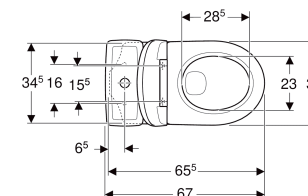

Pack WC au sol à fond creux Geberit Renova avec réservoir attenant, sortie horizontale, avec abattant WC

UTILISATION

- Pour alimentations en eau 3/8"

CARACTÉRISTIQUES

- Au sol
- Rinçage double touche
- Avec bride
- Réservoir réversible
- Type 1, volume total 6 l, selon EN 997
- Alimentation latérale
- Sortie horizontale

- Abattant WC en duroplast
- Couvercle d'abattant recouvrant

CARACTÉRISTIQUES TECHNIQUES

Volume de chasse, réglage d'usine	6 / 3 l
Grand volume de chasse, plage de réglage	6 l
Petit volume de chasse, plage de réglage	3 l
Matériau	Céramique sanitaire

CONTENU DE LA LIVRAISON

- Cuvette de WC
- Réservoir attenant
- Abattant WC
- Mécanisme de chasse complet
- Ecrous de fixation rapide pour réservoir apparent
- Matériel de fixation

ACCESSOIRES

- Kit de raccordement Geberit pour WC au sol
- Coude de raccordement 90° Geberit

N° de réf.	Couleur / surface	B cm	H cm	T cm	Sortie	Charnières déclipsables	Fermeture ralentie	Fixation	Matériau de charnière
501.756.00.1	blanc	37	78.5	67	Horizontal	Non	Non	par le bas	Acier inoxydable