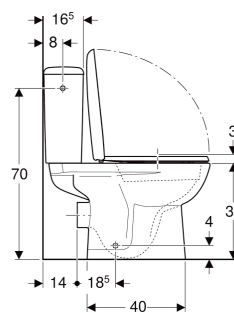

Pack WC au sol à fond creux Geberit Renova avec réservoir attenant, sortie horizontale, avec abattant WC

UTILISATION

- Pour alimentations en eau 3/8"

CARACTÉRISTIQUES

- Au sol
- Rinçage double touche
- Avec bride
- Réservoir réversible
- Type 1, volume total 6 l, selon EN 997
- Alimentation latérale
- Sortie horizontale

- Abattant WC en duroplast
- Couvercle d'abattant recouvrant

CARACTÉRISTIQUES TECHNIQUES

Volume de chasse, réglage d'usine	6 / 3 l
Grand volume de chasse, plage de réglage	6 l
Petit volume de chasse, plage de réglage	3 l
Matériau	Céramique sanitaire

CONTENU DE LA LIVRAISON

- Cuvette de WC
- Réservoir attenant
- Abattant WC
- Mécanisme de chasse complet
- Ecrous de fixation rapide pour réservoir apparent
- Matériel de fixation

ACCESSOIRES

- Kit de raccordement Geberit pour WC au sol
- Coude de raccordement 90° Geberit

N° de réf.	Couleur / surface	B cm	H cm	T cm	Sortie	Charnières déclipsables	Fermeture ralentie	Fixation	Matériau de charnière
501.756.00.1	blanc	37	78.5	67	Horizontal	Non	Non	par le bas	Acier inoxydable