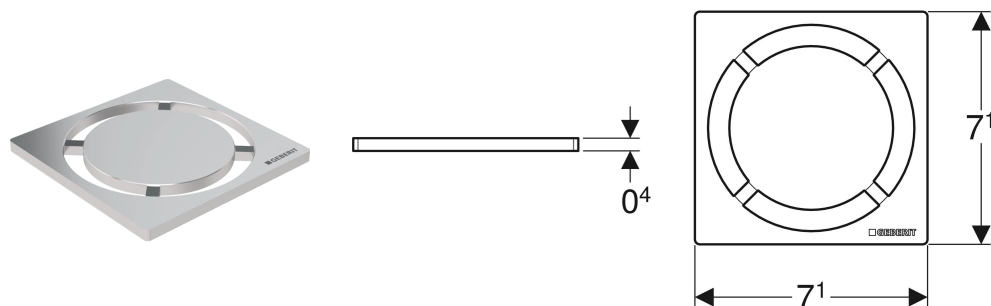

Grille design Geberit CleanPoint ronde, 8 x 8 cm

UTILISATION

- Pour bords Geberit pour douche de plain-pied avec cadre de grille 8 x 8 cm

CARACTÉRISTIQUES

- Brossé
- Classe de sollicitation K 3 (3 kN)

CARACTÉRISTIQUES TECHNIQUES

Matériau Acier inoxydable

N° de réf.	Largeur nominale cm	L cm	B cm	H cm
154.311.00.1	8	7.1	7.1	0.4