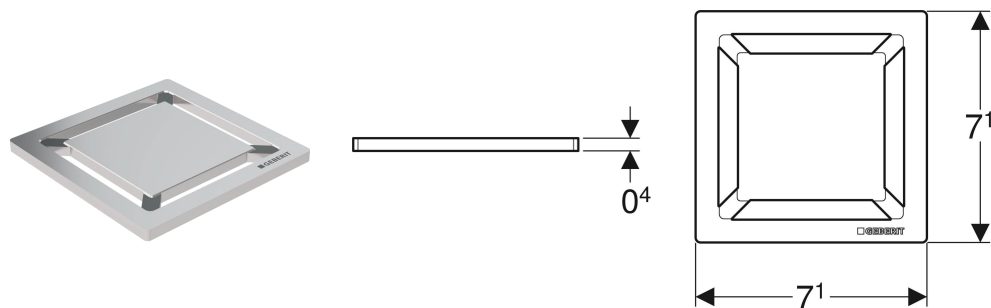

# Grille design Geberit CleanPoint carrée, 8 x 8 cm

## UTILISATION

- Pour bordes Geberit pour douche de plain-pied avec cadre de grille 8 x 8 cm

## CARACTÉRISTIQUES

- Brossé
- Classe de sollicitation K 3 (3 kN)