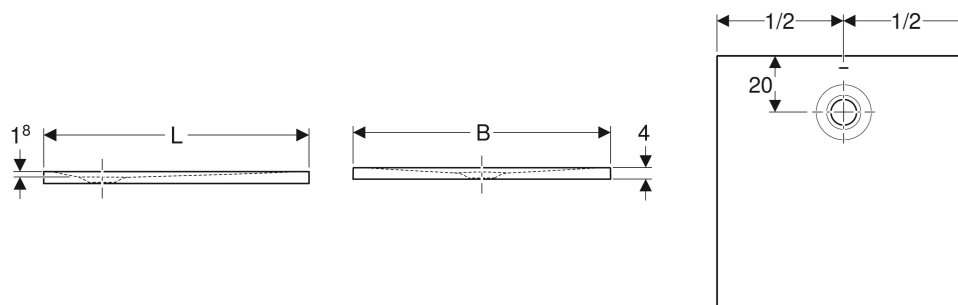

Exemple d'image

## UTILISATION

- Pour utilisation comme receveur de douche de plain-pied
- Pour un montage surélevé jusqu'à 4 cm au-dessus du sol fini
- Pour des hauteurs de chape avec pieds du receveur de douche jusqu'à la bordure supérieure du sol fini de 10-25 cm
- Pour construction adaptée aux personnes à mobilité réduite

## CARACTÉRISTIQUES

- Carré
- Évacuation arrière centrée
- Trou de bonde  $\varnothing$  90 mm
- Classe de matériau antidérapant C selon EN 16165 (passage à pieds nus)
- Classe de matériau antidérapant conformément à NF : PN 24
- Conforme aux exigences de la norme EN 14527, classe 1