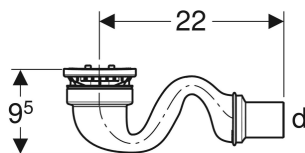

# Bonde pour receveur de douche Geberit Sestra garde d'eau 50 mm, sortie en PP

## UTILISATION

- Convient exclusivement aux receveurs de douche Sestra
- Pour utilisation comme siphon de sol avec sortie horizontale

## CARACTÉRISTIQUES TECHNIQUES

Débit d'évacuation à une hauteur d'eau de 15 mm	0.6 l/s
Garde d'eau (mm)	50 mm

## INFOS

- Cache-bonde Sestra livré avec le receveur

N° de réf.	DN	d, ø mm	L cm	H cm
550.078.00.1	40	40	22	9.5