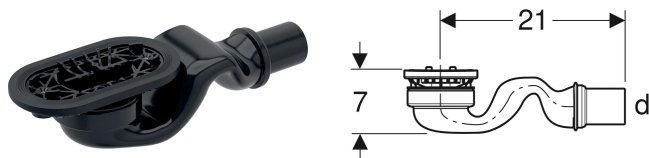

Bonde pour receveur de douche Geberit Sestra garde d'eau 30 mm, sortie en PP

UTILISATION

- Convient exclusivement aux receveurs de douche Sestra
- Pour utilisation comme siphon de sol avec sortie horizontale

CARACTÉRISTIQUES

- La garde d'eau n'est que de 30 mm par dérogation aux exigences de EN 274

CARACTÉRISTIQUES TECHNIQUES

Débit d'évacuation à une hauteur d'eau de 15 mm	0.47 l/s
Garde d'eau (mm)	30 mm

CONTENU DE LA LIVRAISON

- Siphon
- Filtre à cheveux

- Matériel de fixation

A COMMANDER EN SUPPLÉMENT

- Receveur de douche Sestra

INFOS

- Cache-bonde Sestra livré avec le receveur

N° de réf.	DN	d, ø mm	L cm	H cm
550.079.00.1	40	40	21	7