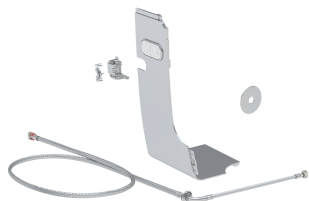

Kit de raccordement d'eau pour réservoirs à encastrer 8 / 12 cm pour WC complets Geberit AquaClean Maïra

Exemple d'image

UTILISATION

- Pour raccorder Geberit AquaClean Maïra sur des réservoirs à encastrer Geberit
- Pour les réservoirs à encastrer Geberit Sigma 12 cm

- Pour les réservoirs à encastrer Geberit Sigma 8 cm
- Pour réservoirs à encastrer Geberit avec fourreau prémonté pour l'alimentation en eau
- Pour une alimentation en eau 19,5 cm à partir de l'axe médian

CONTENU DE LA LIVRAISON

- Recouvrement latéral avec passage pour alimentation externe
- Flexible à tresse métallique 3/8"
- Rosace de recouvrement

N° de réf.	Couleur / surface
147.030.11.1	blanc alpin
147.030.21.1	chrome / brillant