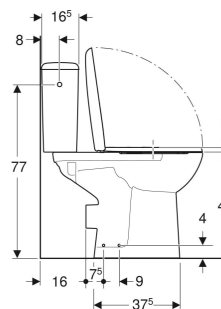

Pack WC au sol Geberit Renova Comfort avec réservoir attenant, sortie horizontale, surélevé, Rimfree, avec abattant WC

UTILISATION

- Pour alimentations en eau 3/8"

CARACTÉRISTIQUES

- Au sol
- Rinçage double touche
- Cuvette de WC sans bride avec technique de rinçage Rimfree
- Réservoir réversible
- Type 1, volume total 6 l, selon EN 997
- Sortie horizontale
- Alimentation latérale
- Hauteur d'assise surélevé 46 cm
- Abattant WC en duroplast
- Couvercle d'abattant recouvrant

CARACTÉRISTIQUES TECHNIQUES

Volume de chasse, réglage d'usine	6 / 3 l
Grand volume de chasse, plage de réglage	6 l
Petit volume de chasse, plage de réglage	3 l
Matériau	Céramique sanitaire
Réglable en hauteur	Non

CONTENU DE LA LIVRAISON

- Cuvette de WC
- Réservoir attenant
- Abattant WC

- Mécanisme de chasse complet
- Erous de fixation rapide pour réservoir apparent
- Matériel de fixation

ACCESSOIRES

- Kit de raccordement Geberit pour WC au sol
- Coude de raccordement 90° Geberit