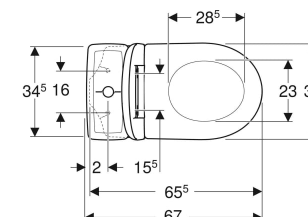

Pack WC au sol Geberit Renova Comfort avec réservoir attenant, sortie horizontale, surélevé, Rimfree, avec abattant WC

UTILISATION

- Pour alimentations en eau 3/8"

CARACTÉRISTIQUES

- Au sol
- Rinçage double touche
- Cuvette de WC sans bride avec technique de rinçage Rimfree
- Réservoir réversible
- Type 1, volume total 6 l, selon EN 997
- Sortie horizontale
- Alimentation latérale
- Hauteur d'assise surélevé 46 cm
- Abattant WC en duroplast
- Couvercle d'abattant recouvrant

CARACTÉRISTIQUES TECHNIQUES

Volume de chasse, réglage d'usine	6 / 3 l
Grand volume de chasse, plage de réglage	6 l
Petit volume de chasse, plage de réglage	3 l
Matériau	Céramique sanitaire
Réglable en hauteur	Non

CONTENU DE LA LIVRAISON

- Cuvette de WC
- Réservoir attenant
- Abattant WC

- Mécanisme de chasse complet
- Erous de fixation rapide pour réservoir apparent
- Matériel de fixation

ACCESSOIRES

- Kit de raccordement Geberit pour WC au sol
- Coude de raccordement 90° Geberit

INFOS

- Conforme au décret sur l'accessibilité du 20 avril 2017

N° de réf.	Couleur / surface	B cm	H cm	T cm	Charnières déclinables	Fermeture ralentie	Fixation	Matériau de charnière
501.849.01.1	blanc	37	85	67	Oui	Oui	par le haut	Laiton chromé