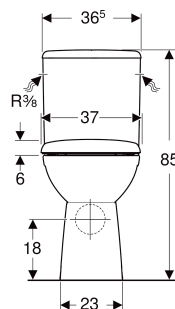

Pack WC au sol Geberit Renova Comfort avec réservoir attenant, sortie horizontale, surélevé, Rimfree, avec abattant WC

UTILISATION

- Pour alimentations en eau 3/8"

CARACTÉRISTIQUES

- Au sol
- Rinçage double touche
- Cuvette de WC sans bride avec technique de rinçage Rimfree
- Réservoir réversible
- Type 1, volume total 6 l, selon EN 997
- Sortie horizontale
- Alimentation latérale
- Hauteur d'assise surélevé 46 cm
- Abattant WC en duroplast
- Couvercle d'abattant recouvrant

CARACTÉRISTIQUES TECHNIQUES

Volume de chasse, réglage d'usine	6 / 3 l
Grand volume de chasse, plage de réglage	6 l
Petit volume de chasse, plage de réglage	3 l
Matériau	Céramique sanitaire
Réglable en hauteur	Non

CONTENU DE LA LIVRAISON

- Cuvette de WC
- Réservoir attenant
- Abattant WC

- Mécanisme de chasse complet
- Erous de fixation rapide pour réservoir apparent
- Matériel de fixation

ACCESSOIRES

- Kit de raccordement Geberit pour WC au sol
- Coude de raccordement 90° Geberit

INFOS

- Conforme au décret sur l'accessibilité du 20 avril 2017

N° de réf.	Couleur / surface	B cm	H cm	T cm	Charnières déclinables	Fermeture ralentie	Fixation	Matériau de charnière
501.849.01.1	blanc	37	85	67	Oui	Oui	par le haut	Laiton chromé