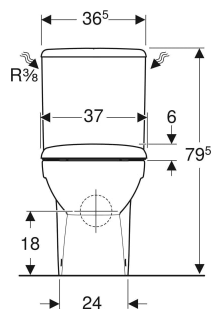

# Pack WC au sol avec réservoir attenant Geberit Renova sortie multidirectionnelle, semi-caréné, Rimfree, avec abattant WC

## UTILISATION

- Pour alimentations en eau 3/8"

## CARACTÉRISTIQUES

- Au sol
- Rinçage double touche
- Cuvette de WC sans bride avec technique de rinçage Rimfree
- Réservoir réversible
- Type 1, volume total 6 l, selon EN 997
- Sortie multidirectionnelle
- Alimentation latérale

## CARACTÉRISTIQUES TECHNIQUES

Volume de chasse, réglage d'usine	6 / 3 l
Grand volume de chasse, plage de réglage	6 l
Petit volume de chasse, plage de réglage	3 l
Matériau	Céramique sanitaire