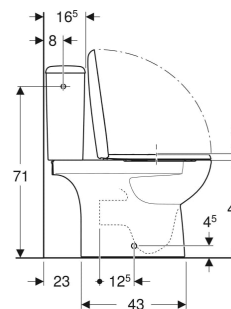

# Pack WC au sol avec réservoir attenant Geberit Renova sortie multidirectionnelle, semi-caréné, Rimfree, avec abattant WC

## UTILISATION

- Pour alimentations en eau 3/8"

## CARACTÉRISTIQUES

- Au sol
- Rinçage double touche
- Cuvette de WC sans bride avec technique de rinçage Rimfree
- Réservoir réversible
- Type 1, volume total 6 l, selon EN 997
- Sortie multidirectionnelle
- Alimentation latérale

## CARACTÉRISTIQUES TECHNIQUES

Volume de chasse, réglage d'usine	6 / 3 l
Grand volume de chasse, plage de réglage	6 l
Petit volume de chasse, plage de réglage	3 l
Matériau	Céramique sanitaire