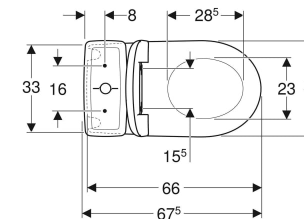

# Pack WC au sol avec réservoir attenant Geberit Renova sortie multidirectionnelle, semi-caréné, Rimfree, avec abattant WC

## UTILISATION

- Pour alimentations en eau 3/8"

## CARACTÉRISTIQUES

- Au sol
- Rinçage double touche
- Cuvette de WC sans bride avec technique de rinçage Rimfree
- Réservoir réversible
- Type 1, volume total 6 l, selon EN 997
- Sortie multidirectionnelle
- Alimentation latérale

## CARACTÉRISTIQUES TECHNIQUES

Volume de chasse, réglage d'usine	6 / 3 l
Grand volume de chasse, plage de réglage	6 l
Petit volume de chasse, plage de réglage	3 l
Matériau	Céramique sanitaire