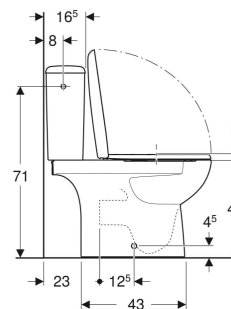

# Pack WC au sol avec réservoir attenant Geberit Renova sortie multidirectionnelle, semi-caréné, Rimfree, avec abattant WC

## UTILISATION

- Pour alimentations en eau 3/8"

## CARACTÉRISTIQUES

- Au sol
- Rinçage double touche
- Cuvette de WC sans bride avec technique de rinçage Rimfree
- Réservoir réversible
- Type 1, volume total 6 l, selon EN 997
- Sortie multidirectionnelle
- Alimentation latérale
- Semi-caréné

## CARACTÉRISTIQUES TECHNIQUES

Volume de chasse, réglage d'usine	6 / 3 l
Grand volume de chasse, plage de réglage	6 l
Petit volume de chasse, plage de réglage	3 l
Matériau	Céramique sanitaire
Réglable en hauteur	Non