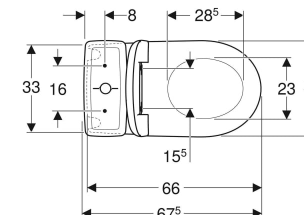

# Pack WC au sol avec réservoir attenant Geberit Renova sortie multidirectionnelle, semi-caréné, Rimfree, avec abattant WC

## UTILISATION

- Pour alimentations en eau 3/8"

## CARACTÉRISTIQUES

- Au sol
- Rinçage double touche
- Cuvette de WC sans bride avec technique de rinçage Rimfree
- Réservoir réversible
- Type 1, volume total 6 l, selon EN 997
- Sortie multidirectionnelle
- Alimentation latérale
- Semi-caréné

## CARACTÉRISTIQUES TECHNIQUES

Volume de chasse, réglage d'usine	6 / 3 l
Grand volume de chasse, plage de réglage	6 l
Petit volume de chasse, plage de réglage	3 l
Matériau	Céramique sanitaire
Réglable en hauteur	Non