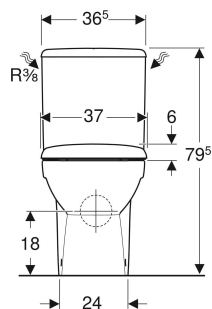

# Pack WC au sol avec réservoir attenant Geberit Renova sortie multidirectionnelle, semi-caréné, Rimfree, avec abattant WC

## UTILISATION

- Pour alimentations en eau 3/8"

## CARACTÉRISTIQUES

- Au sol
- Rinçage double touche
- Cuvette de WC sans bride avec technique de rinçage Rimfree
- Réservoir réversible
- Type 1, volume total 6 l, selon EN 997
- Sortie multidirectionnelle
- Alimentation latérale
- Semi-caréné

## CARACTÉRISTIQUES TECHNIQUES

Volume de chasse, réglage d'usine	6 / 3 l
Grand volume de chasse, plage de réglage	6 l
Petit volume de chasse, plage de réglage	3 l
Matériau	Céramique sanitaire
Réglable en hauteur	Non