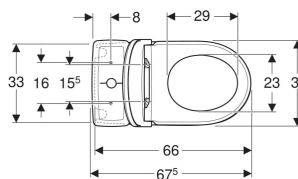

Pack WC au sol avec réservoir attachant Geberit Renova sortie multidirectionnelle, semi-caréné, Rimfree, avec abattant WC

UTILISATION

- Pour alimentations en eau 3/8"

CARACTÉRISTIQUES

- Au sol
- Rinçage double touche
- Cuvette de WC sans bride avec technique de rinçage Rimfree
- Réservoir réversible
- Type 1, volume total 6 l, selon EN 997
- Sortie multidirectionnelle
- Alimentation latérale
- Semi-caréné

- Abattant WC en duroplast
- Abattant WC avec charnières EasyMount
- Charnières déclinables, verrouillables
- Couvercle d'abattant recouvrant

CARACTÉRISTIQUES TECHNIQUES

Volume de chasse, réglage d'usine	6 / 3 l
Grand volume de chasse, plage de réglage	6 l
Petit volume de chasse, plage de réglage	3 l
Matériau	Céramique sanitaire

N° de réf.	Couleur / surface	B cm	H cm	T cm	Sortie	Fonction déclinable	Fermeture ralentie	Fixation	Matériau de charnière
501.866.00.1	blanc	37	79.5	67.5	multidirectionnel	Oui, avec charnières déclinables verrouillables	oui	par le haut	Acier inoxydable / matière synthétique