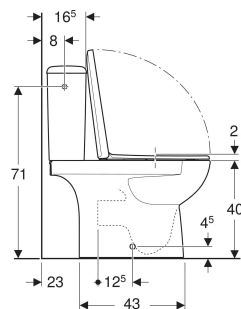

Pack WC au sol avec réservoir attachant Geberit Renova sortie multidirectionnelle, semi-caréné, Rimfree, avec abattant WC

UTILISATION

- Pour alimentations en eau 3/8"

CARACTÉRISTIQUES

- Au sol
- Rinçage double touche
- Cuvette de WC sans bride avec technique de rinçage Rimfree
- Réservoir réversible
- Type 1, volume total 6 l, selon EN 997
- Sortie multidirectionnelle
- Alimentation latérale
- Semi-caréné

- Abattant WC en duroplast
- Abattant WC avec charnières EasyMount
- Charnières déclinables, verrouillables
- Couvercle d'abattant recouvrant

CARACTÉRISTIQUES TECHNIQUES

Volume de chasse, réglage d'usine	6 / 3 l
Grand volume de chasse, plage de réglage	6 l
Petit volume de chasse, plage de réglage	3 l
Matériau	Céramique sanitaire

CONTENU DE LA LIVRAISON

- Cuvette de WC
- Réservoir attachant
- Matériel de fixation
- Abattant WC
- Mécanisme de chasse complet

ACCESSOIRES

- Kit de coude de raccordement en P Geberit pour WC au sol
- Kit de raccordement Geberit pour WC au sol
- Coude de raccordement 90° Geberit

N° de réf.	Couleur / surface	B cm	H cm	T cm	Sortie	Fonction déclinable	Fermeture ralentie	Fixation	Matériau de charnière
501.866.00.1	blanc	37	79.5	67.5	multidirectionnel	Oui, avec charnières déclinables verrouillables	oui	par le haut	Acier inoxydable / matière synthétique