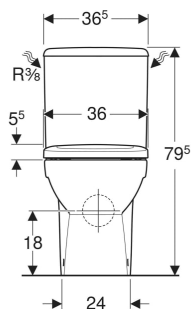

Pack WC au sol avec réservoir attachant Geberit Renova sortie multidirectionnelle, semi-caréné, Rimfree, avec abattant WC

UTILISATION

- Pour alimentations en eau 3/8"

CARACTÉRISTIQUES

- Au sol
- Rinçage double touche
- Cuvette de WC sans bride avec technique de rinçage Rimfree
- Réservoir réversible
- Type 1, volume total 6 l, selon EN 997
- Sortie multidirectionnelle
- Alimentation latérale
- Semi-caréné

- Abattant WC en duroplast
- Abattant WC avec charnières EasyMount
- Charnières déclinables, verrouillables
- Couvercle d'abattant recouvrant

CARACTÉRISTIQUES TECHNIQUES

Volume de chasse, réglage d'usine	6 / 3 l
Grand volume de chasse, plage de réglage	6 l
Petit volume de chasse, plage de réglage	3 l
Matériau	Céramique sanitaire

CONTENU DE LA LIVRAISON

- Cuvette de WC
- Réservoir attachant
- Matériel de fixation
- Abattant WC
- Mécanisme de chasse complet

ACCESSOIRES

- Kit de coude de raccordement en P Geberit pour WC au sol
- Kit de raccordement Geberit pour WC au sol
- Coude de raccordement 90° Geberit

N° de réf.	Couleur / surface	B cm	H cm	T cm	Sortie	Fonction déclinable	Fermeture ralentie	Fixation	Matériau de charnière
501.866.00.1	blanc	37	79.5	67.5	multidirectionnel	Oui, avec charnières déclinables verrouillables	oui	par le haut	Acier inoxydable / matière synthétique