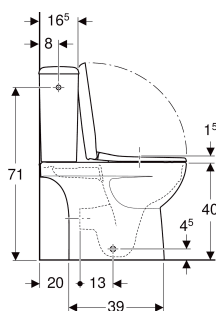

Pack WC au sol avec réservoir attenant Geberit Renova Compact, sortie multidirectionnelle, semi-caréné, compact, Rimfree, avec abattant WC

UTILISATION

- Pour alimentations en eau 3/8"

CARACTÉRISTIQUES

- Au sol
- Rinçage double touche
- Cuvette de WC sans bride avec technique de rinçage Rimfree
- Réservoir réversible
- Compact
- Type 1, volume total 6 l, selon EN 997
- Sortie multidirectionnelle
- Alimentation latérale

- Semi-caréné
- Abattant WC en duroplast
- Couvercle d'abattant recouvrant

CARACTÉRISTIQUES TECHNIQUES

Volume de chasse, réglage d'usine	6 / 3 l
Grand volume de chasse, plage de réglage	6 l
Petit volume de chasse, plage de réglage	3 l
Matériau	Céramique sanitaire

CONTENU DE LA LIVRAISON

- Cuvette de WC
- Réservoir attenant
- Abattant WC
- Mécanisme de chasse complet
- Matériel de fixation

ACCESSOIRES

- Kit de coude de raccordement en P Geberit pour WC au sol
- Kit de raccordement Geberit pour WC au sol
- Coude de raccordement 90° Geberit

N° de réf.	Couleur / surface	B cm	H cm	T cm	Sortie	Fonction déclipsable	Fermeture ralentie	Fixation	Matériau de charnière
501.859.00.1	blanc	37	79.5	61	multidirectionnel	Oui, avec charnières déclipsables	oui	par le haut	Laiton chromé