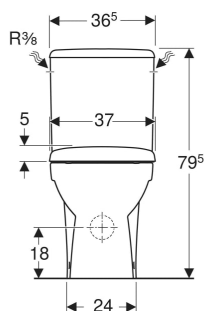

Pack WC au sol avec réservoir attenant Geberit Renova Compact, sortie multidirectionnelle, semi-caréné, compact, Rimfree, avec abattant WC

UTILISATION

- Pour alimentations en eau 3/8"

CARACTÉRISTIQUES

- Au sol
- Rinçage double touche
- Cuvette de WC sans bride avec technique de rinçage Rimfree
- Réservoir réversible
- Compact
- Type 1, volume total 6 l, selon EN 997
- Sortie multidirectionnelle
- Alimentation latérale

- Semi-caréné
- Abattant WC en duroplast
- Couvercle d'abattant recouvrant

CARACTÉRISTIQUES TECHNIQUES

Volume de chasse, réglage d'usine	6 / 3 l
Grand volume de chasse, plage de réglage	6 l
Petit volume de chasse, plage de réglage	3 l
Matériau	Céramique sanitaire

CONTENU DE LA LIVRAISON

- Cuvette de WC
- Réservoir attenant
- Abattant WC
- Mécanisme de chasse complet
- Matériel de fixation

ACCESSOIRES

- Kit de coude de raccordement en P Geberit pour WC au sol
- Kit de raccordement Geberit pour WC au sol
- Coude de raccordement 90° Geberit

N° de réf.	Couleur / surface	B cm	H cm	T cm	Sortie	Fonction déclipsable	Fermeture ralentie	Fixation	Matériau de charnière
501.859.00.1	blanc	37	79.5	61	multidirectionnel	Oui, avec charnières déclipsables	oui	par le haut	Laiton chromé