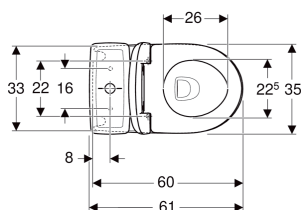

Pack WC au sol avec réservoir attenant Geberit Renova Compact, sortie multidirectionnelle, semi-caréné, compact, Rimfree, avec abattant WC

UTILISATION

- Pour alimentations en eau 3/8"

CARACTÉRISTIQUES

- Au sol
- Rinçage double touche
- Cuvette de WC sans bride avec technique de rinçage Rimfree
- Réservoir réversible
- Compact
- Type 1, volume total 6 l, selon EN 997
- Sortie multidirectionnelle
- Alimentation latérale

- Semi-caréné
- Abattant WC en duroplast
- Couvercle d'abattant recouvrant

CARACTÉRISTIQUES TECHNIQUES

Volume de chasse, réglage d'usine	6 / 3 l
Grand volume de chasse, plage de réglage	6 l
Petit volume de chasse, plage de réglage	3 l
Matériau	Céramique sanitaire

CONTENU DE LA LIVRAISON

- Cuvette de WC
- Réservoir attenant
- Abattant WC
- Mécanisme de chasse complet
- Matériel de fixation

ACCESSOIRES

- Kit de coude de raccordement en P Geberit pour WC au sol
- Kit de raccordement Geberit pour WC au sol
- Coude de raccordement 90° Geberit

N° de réf.	Couleur / surface	B cm	H cm	T cm	Sortie	Fonction déclipsable	Fermeture ralentie	Fixation	Matériau de charnière
501.859.00.1	blanc	37	79.5	61	multidirectionnel	Oui, avec charnières déclipsables	oui	par le haut	Laiton chromé