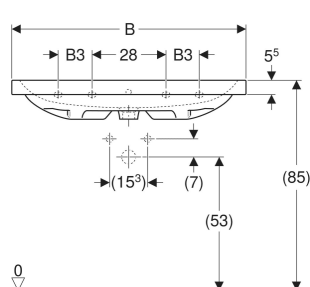

Lavabo Geberit iCon Light

Exemple d'image

CARACTÉRISTIQUES

- Installation possible sur meuble

CARACTÉRISTIQUES TECHNIQUES

Matériau Argile fine réfractaire

ACCESSOIRES

- Siphon à tube plongeur Geberit pour lavabo, sortie horizontale

- Évacuation de lavabo Geberit modèle gain de place, bonde compacte, avec bouchon de bonde externe à déclenchement par pression
- Évacuation de lavabo Geberit modèle gain de place, bonde compacte, avec bouchon de bonde externe à déclenchement par levier
- Évacuation de lavabo Geberit modèle gain de place, bonde compacte, à écoulement libre et recouvrement de soupape
- Matériel de fixation Geberit pour lavabo

INFOS

- Pour l'installation du lavabo avec meuble bas, un raccordement de lavabo Geberit modèle gain de place est nécessaire. Voir la vue d'ensemble de la gamme – Raccordements de lavabos Geberit iCon modèle gain de place, ou le catalogue en ligne, Accessoires pour lavabos
- Mix & Match : Les articles de même largeur sont librement combinables dans les collections Geberit ONE, Acanto, iCon

N° de réf.	Mix & Match	Couleur / surface	Trou de robinetterie	Trop-plein	B cm	B1 cm	B2 cm	B3 cm	Largeur meuble bas cm	H cm	T cm	T1 cm	Trous de fixation
501.834.00.1	Oui	blanc	au centre	visible, symétrique	60	54	30		59.2	15.5	48	11	2
501.834.00.5 *	Oui	blanc	au centre	sans	60	54	30		59.2	15.5	48	11	2
501.834.00.3 *	Oui	blanc	sans	visible, symétrique	60	54	30		59.2	15.5	48	11	2
501.835.00.1	Oui	blanc	au centre	visible, symétrique	75	68	37.5		74	15.5	48	11	2