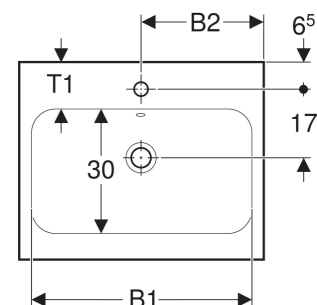

Lavabo Geberit iCon Light

Exemple d'image

CARACTÉRISTIQUES

- Installation possible sur meuble

CARACTÉRISTIQUES TECHNIQUES

Matériau Argile fine réfractaire

ACCESSOIRES

- Siphon à tube plongeur Geberit pour lavabo, sortie horizontale

- Évacuation de lavabo Geberit modèle gain de place, bonde compacte, avec bouchon de bonde externe à déclenchement par pression
- Évacuation de lavabo Geberit modèle gain de place, bonde compacte, avec bouchon de bonde externe à déclenchement par levier
- Évacuation de lavabo Geberit modèle gain de place, bonde compacte, à écoulement libre et recouvrement de soupape
- Matériel de fixation Geberit pour lavabo

INFOS

- Pour l'installation du lavabo avec meuble bas, un raccordement de lavabo Geberit modèle gain de place est nécessaire. Voir la vue d'ensemble de la gamme – Raccordements de lavabos Geberit iCon modèle gain de place, ou le catalogue en ligne, Accessoires pour lavabos
- Mix & Match : Les articles de même largeur sont librement combinables dans les collections Geberit ONE, Acanto, iCon

N° de réf.	Mix & Match	Couleur / surface	Trou de robinetterie	Trop-plein	B cm	B1 cm	B2 cm	B3 cm	Largeur meuble bas cm	H cm	T cm	T1 cm	Trous de fixation
501.834.00.1	Oui	blanc	au centre	visible, symétrique	60	54	30		59.2	15.5	48	11	2
501.834.00.5 *	Oui	blanc	au centre	sans	60	54	30		59.2	15.5	48	11	2
501.834.00.3 *	Oui	blanc	sans	visible, symétrique	60	54	30		59.2	15.5	48	11	2
501.835.00.1	Oui	blanc	au centre	visible, symétrique	75	68	37.5		74	15.5	48	11	2