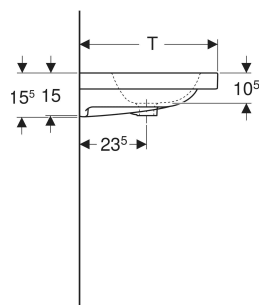

Lavabo Geberit iCon Light

Exemple d'image

CARACTÉRISTIQUES

- Installation possible sur meuble

CARACTÉRISTIQUES TECHNIQUES

Matériau Argile fine réfractaire

ACCESSOIRES

- Siphon à tube plongeur Geberit pour lavabo, sortie horizontale

- Évacuation de lavabo Geberit modèle gain de place, bonde compacte, avec bouchon de bonde externe à déclenchement par pression
- Évacuation de lavabo Geberit modèle gain de place, bonde compacte, avec bouchon de bonde externe à déclenchement par levier
- Évacuation de lavabo Geberit modèle gain de place, bonde compacte, à écoulement libre et recouvrement de soupape
- Matériel de fixation Geberit pour lavabo

INFOS

- Pour l'installation du lavabo avec meuble bas, un raccordement de lavabo Geberit modèle gain de place est nécessaire. Voir la vue d'ensemble de la gamme – Raccordements de lavabos Geberit iCon modèle gain de place, ou le catalogue en ligne, Accessoires pour lavabos
- Mix & Match : Les articles de même largeur sont librement combinables dans les collections Geberit ONE, Acanto, iCon

N° de réf.	Mix & Match	Couleur / surface	Trou de robinetterie	Trop-plein	B cm	B1 cm	B2 cm	B3 cm	Largeur meuble bas cm	H cm	T cm	T1 cm	Trous de fixation
501.834.00.1	Oui	blanc	au centre	visible, symétrique	60	54	30		59.2	15.5	48	11	2
501.834.00.5 *	Oui	blanc	au centre	sans	60	54	30		59.2	15.5	48	11	2
501.834.00.3 *	Oui	blanc	sans	visible, symétrique	60	54	30		59.2	15.5	48	11	2
501.835.00.1	Oui	blanc	au centre	visible, symétrique	75	68	37.5		74	15.5	48	11	2