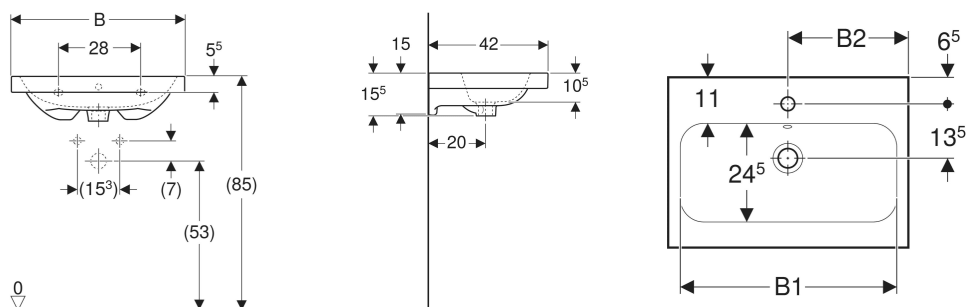

Lavabo Geberit iCon Light compact

Exemple d'image

CARACTÉRISTIQUES

- Installation possible sur meuble
- Compact

CARACTÉRISTIQUES TECHNIQUES

Matériau Argile fine réfractaire

ACCESSOIRES

- Siphon à tube plongeur Geberit pour lavabo, sortie horizontale
- Évacuation de lavabo Geberit modèle gain de place, bonde compacte, avec bouchon de bonde externe à déclenchement par pression
- Évacuation de lavabo Geberit modèle gain de place, bonde compacte, avec bouchon de bonde externe à déclenchement par levier
- Évacuation de lavabo Geberit modèle gain de place, bonde compacte, à écoulement libre et recouvrement de soupape

- Matériel de fixation Geberit pour lavabo

INFOS

- Pour l'installation du lavabo avec meuble bas, un raccordement de lavabo Geberit modèle gain de place est nécessaire. Voir la vue d'ensemble de la gamme – Raccordements de lavabos Geberit iCon modèle gain de place, ou le catalogue en ligne, Accessoires pour lavabos

N° de réf.	Couleur / surface	Trou de robinetterie	Trop-plein	B cm	B1 cm	B2 cm	Largeur meuble bas cm	H cm	T cm
501.841.00.1	blanc	au centre	visible, symétrique	60	54	30	60	15.5	42
501.841.00.3 *	blanc	sans	visible, symétrique	60	54	30	60	15.5	42
501.842.00.1	blanc	au centre	visible, symétrique	75	69	37.5	75	15.5	42

<i>N° de réf.</i>	<i>Couleur / surface</i>	<i>Trou de robinetterie</i>	<i>Trop-plein</i>	<i>B</i> cm	<i>B1</i> cm	<i>B2</i> cm	<i>Largeur meuble</i> bas cm	<i>H</i> cm	<i>T</i> cm
501.842.00.3 *	blanc	sans	visible, symétrique	75	69	37.5	75	15.5	42