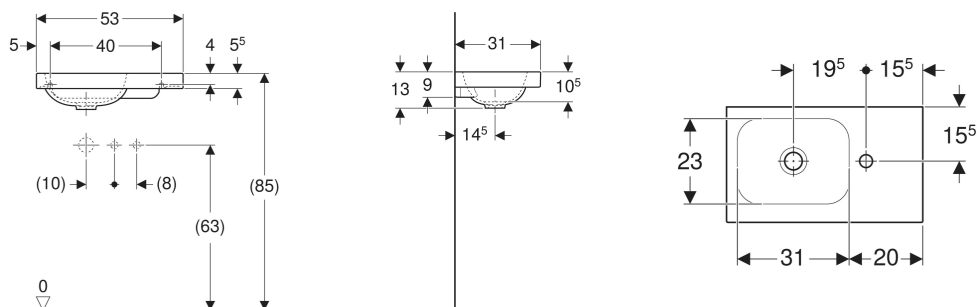

Lave-mains Geberit iCon Light avec plage de dépose

Exemple d'image

CARACTÉRISTIQUES

- Installation possible sur meuble
- Asymétrique
- Avec plage de dépose

CARACTÉRISTIQUES TECHNIQUES

Matériau Argile fine réfractaire

N° de réf.	Couleur / surface	Trou de robinetterie	Trop-plein	B cm	H cm	T cm	Plage de dépose
501.832.00.1	blanc	droite	sans	53	13	31	droite
501.832.00.3 *	blanc	sans	sans	53	13	31	droite
501.832.JT.1	blanc / mat	droite	sans	53	13	31	droite
501.833.00.1	blanc	gauche	sans	53	13	31	gauche
501.833.00.3 *	blanc	sans	sans	53	13	31	gauche

<i>N° de réf.</i>	<i>Couleur / surface</i>	<i>Trou de robinetterie</i>	<i>Trop-plein</i>	<i>B</i> cm	<i>H</i> cm	<i>T</i> cm	<i>Plage de dépose</i>
501.833.JT.1	blanc / mat	gauche	sans	53	13	31	gauche