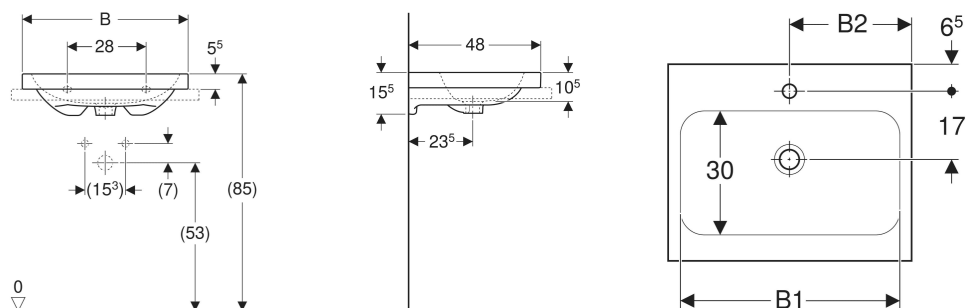

## UTILISATION

- Pour montage sur plans

## CARACTÉRISTIQUES

- Fixation murale
- Face inférieure et arrière poncées

N° de réf.	Couleur / surface	Trou de robinetterie	Trop-plein	B cm	B1 cm	B2 cm	H cm	T cm
501.847.00.1	blanc	au centre	visible, symétrique	60	54	30	15.5	48
501.847.00.3 *	blanc	sans	visible, symétrique	60	54	30	15.5	48
501.847.JT.1	blanc / mat	au centre	visible, symétrique	60	54	30	15.5	48
501.848.00.1	blanc	au centre	visible, symétrique	75	68	37.5	15.5	48

<i>N° de réf.</i>	<i>Couleur / surface</i>	<i>Trou de robinetterie</i>	<i>Trop-plein</i>	<i>B</i> cm	<i>B1</i> cm	<i>B2</i> cm	<i>H</i> cm	<i>T</i> cm
<b>501.848.00.3</b> *	blanc	sans	visible, symétrique	75	68	37.5	15.5	48
<b>501.848.JT.1</b>	blanc / mat	au centre	visible, symétrique	75	68	37.5	15.5	48