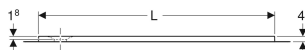

Receveur de douche rectangulaire Geberit Olona avec natte d'étanchéité

■ GEBERIT

Exemple d'image

UTILISATION

- Pour des hauteurs de chape avec pieds du receveur de douche jusqu'à la bordure supérieure du sol fini de 10–25 cm
- Pour les étanchéités combinées