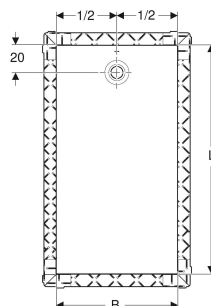

Receveur de douche rectangulaire Geberit Olona avec natte d'étanchéité

■ GEBERIT

Exemple d'image

UTILISATION

- Pour des hauteurs de chape avec pieds du receveur de douche jusqu'à la bordure supérieure du sol fini de 10–25 cm
- Pour les étanchéités combinées

CARACTÉRISTIQUES

- Rectangulaire
- Trou de bonde \varnothing 90 mm
- Évacuation arrière centrée
- Natte d'étanchéité prémontée
- Classe de matériau antidérapant C selon EN 16165 (passage à pieds nus)
- Classe de matériau antidérapant conformément à NF : PN 24
- Natte d'étanchéité, 10 cm sur tout le pourtour, pour raccorder aux systèmes d'étanchéité
- Conforme aux exigences de la norme EN 14527, classe 1

CARACTÉRISTIQUES TECHNIQUES

Matériau

Matériau minéral

CONTENU DE LA LIVRAISON

- Cache-bonde avec filtre à cheveux intégré

A COMMANDER EN SUPPLÉMENT

- Bonde pour receveur de douche Geberit \varnothing 90 mm, adapté au cache-bonde

ACCESSOIRES

- Jeu de pieds et de traverses Geberit pour receveurs de douche en matériau minéral, à partir de 140 cm
- Jeu de pieds et de traverses Geberit pour receveurs de douche en matériau minéral, jusqu'à 140 cm
- Jeu de pieds Geberit pour receveur de douche d'une longueur jusqu'à 140 cm
- Jeu de pieds Geberit pour receveur de douche d'une longueur à partir de 160 cm
- Bonde pour receveur de douche Geberit d90, garde d'eau 30 mm, sortie en PE