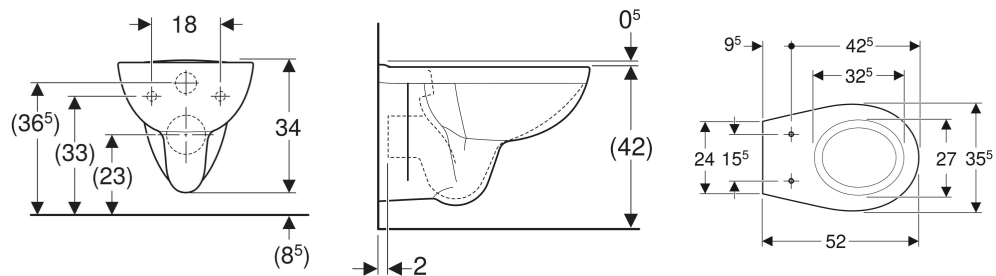

WC suspendu à fond creux Geberit Bastia

UTILISATION

- Pour réservoirs à encastrer

- Avec bride
- Type 1, volume total 6/5 l, selon EN 997

Entraxe de fixation
Réglable en hauteur

18 cm
Non

CARACTÉRISTIQUES

- Suspendu

CARACTÉRISTIQUES TECHNIQUES

Matériau Céramique sanitaire

A COMMANDER EN SUPPLÉMENT

- Abattant WC

N° de réf.	Couleur / surface	B cm	H cm	T cm
501.769.00.1	blanc	35.5	34	52