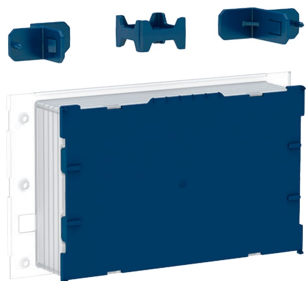

Kit d'installation affleurant, pour bâti-support Geberit pour WC suspendu, avec réservoir à encastrer Sigma 12 cm

UTILISATION

- Pour le montage de plaques de déclenchement Geberit Sigma60 affleurantes

- Pour le montage de plaques de recouvrement Geberit Sigma affleurantes

CONTENU DE LA LIVRAISON

- 2 équerres de fixation
- 2 fixations
- Boîtier de réservation

N° de réf.

243.168.00.1