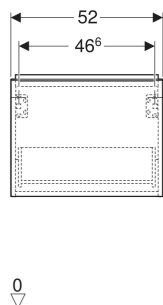

# Meuble bas Geberit iCon pour lave-mains, avec un tiroir

Exemple d'image

## CARACTÉRISTIQUES

- Certifié FSC™ C134279
- Suspendu
- Avec un tiroir
- Ouverture par poignée
- Tiroir à fermeture ralentie
- Poignée échangeable
- Tiroir sans découpe pour siphon

- Résistant à l'humidité
- Livré prémonté

N° de réf.	Couleur / surface	B cm	Largeur de lavabo cm	H cm	T cm
502.302.JH.1	Corps , Façade : chêne / mélamine à structure bois Poignée : gris velouté / thermolaqué mat	52	53	41.5	30.7
502.302.JK.1	Corps , Façade : gris velouté / laqué mat Poignée : gris velouté / thermolaqué mat	52	53	41.5	30.7
502.302.JL.1 *	Corps , Façade : gris sable / laqué brillant Poignée : gris sable / thermolaqué mat	52	53	41.5	30.7
502.302.JR.1 *	Corps , Façade : noyer carya / mélamine à structure bois Poignée : gris velouté / thermolaqué mat	52	53	41.5	30.7