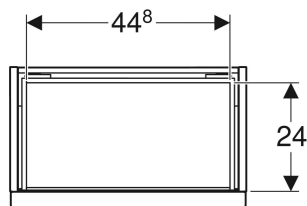

# Meuble bas Geberit iCon pour lave-mains, avec un tiroir

Exemple d'image

## CARACTÉRISTIQUES TECHNIQUES

Matériau	Panneau aggloméré trois couches haute densité
Charge du tiroir max.	20 kg

## ACCESSOIRES

- Poignée Geberit

N° de réf.	Couleur / surface	B cm	Largeur de lavabo cm	H cm	T cm
502.302.01.1	Corps , Façade : blanc / laqué brillant Poignée : blanc / thermolaqué mat	52	53	41.5	30.7
502.302.01.2	Corps , Façade : blanc / laqué brillant Poignée : chrome / brillant	52	53	41.5	30.7
502.302.01.3 *	Corps , Façade : blanc / laqué mat Poignée : blanc / thermolaqué mat	52	53	41.5	30.7

N° de réf.	Couleur / surface	B cm	Largeur de lavabo cm	H cm	T cm
502.302.JH.1	Corps , Façade : chêne / mélamine à structure bois Poignée : gris velouté / thermolaqué mat	52	53	41.5	30.7
502.302.JK.1	Corps , Façade : gris velouté / laqué mat Poignée : gris velouté / thermolaqué mat	52	53	41.5	30.7
502.302.JL.1 *	Corps , Façade : gris sable / laqué brillant Poignée : gris sable / thermolaqué mat	52	53	41.5	30.7
502.302.JR.1 *	Corps , Façade : noyer carya / mélamine à structure bois Poignée : gris velouté / thermolaqué mat	52	53	41.5	30.7