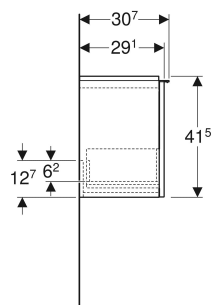

# Meuble bas Geberit iCon pour lave-mains, avec un tiroir

Exemple d'image

## CARACTÉRISTIQUES TECHNIQUES

Matériau	Panneau aggloméré trois couches haute densité
Charge du tiroir max.	20 kg

## ACCESSOIRES

- Poignée Geberit

N° de réf.	Couleur / surface	B cm	Largeur de lavabo cm	H cm	T cm
502.302.01.1	Corps , Façade : blanc / laqué brillant Poignée : blanc / thermolaqué mat	52	53	41.5	30.7
502.302.01.2	Corps , Façade : blanc / laqué brillant Poignée : chrome / brillant	52	53	41.5	30.7
502.302.01.3 *	Corps , Façade : blanc / laqué mat Poignée : blanc / thermolaqué mat	52	53	41.5	30.7

N° de réf.	Couleur / surface	B cm	Largeur de lavabo cm	H cm	T cm
502.302.JH.1	Corps , Façade : chêne / mélamine à structure bois Poignée : gris velouté / thermolaqué mat	52	53	41.5	30.7
502.302.JK.1	Corps , Façade : gris velouté / laqué mat Poignée : gris velouté / thermolaqué mat	52	53	41.5	30.7
502.302.JL.1 *	Corps , Façade : gris sable / laqué brillant Poignée : gris sable / thermolaqué mat	52	53	41.5	30.7
502.302.JR.1 *	Corps , Façade : noyer carya / mélamine à structure bois Poignée : gris velouté / thermolaqué mat	52	53	41.5	30.7