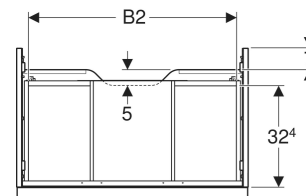

Meuble bas Geberit iCon pour lavabo, avec un tiroir

Exemple d'image

CARACTÉRISTIQUES

- Certifié FSC™ C134279
- Suspendu
- Avec un tiroir
- Ouverture par poignée
- Poignée échangeable
- Tiroir à fermeture ralentie
- Tiroir sans découpe pour siphon
- Résistant à l'humidité
- Livré prémonté

CARACTÉRISTIQUES TECHNIQUES

Matériau	Panneau aggloméré trois couches haute densité
----------	---

Charge du tiroir max.

20 kg

CONTENU DE LA LIVRAISON

- Meuble bas pour lavabo
- Matériel de fixation

ACCESSOIRES

- Kit de casiers de rangement Geberit pour tiroir supérieur
- Réglette lumineuse Geberit pour tiroir, à gauche et à droite, longueur 35 cm
- Poignée Geberit
- Porte-serviettes Geberit pour meuble de salle de bains
- Porte-serviettes Geberit pour meuble de salle de bains, design angle droit