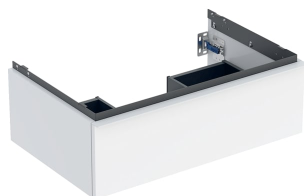

Meuble bas Geberit iCon pour lavabo, avec un tiroir

Exemple d'image

CARACTÉRISTIQUES

- Certifié FSC™ C134279
- Suspendu
- Avec un tiroir
- Ouverture par poignée
- Poignée échangeable
- Tiroir à fermeture ralentie
- Tiroir sans découpe pour siphon
- Résistant à l'humidité
- Livré prémonté

CARACTÉRISTIQUES TECHNIQUES

Matériau	Panneau aggloméré trois couches haute densité
----------	---

Charge du tiroir max.

20 kg

CONTENU DE LA LIVRAISON

- Meuble bas pour lavabo
- Matériel de fixation

ACCESSOIRES

- Kit de casiers de rangement Geberit pour tiroir supérieur
- Réglette lumineuse Geberit pour tiroir, à gauche et à droite, longueur 35 cm
- Poignée Geberit
- Porte-serviettes Geberit pour meuble de salle de bains
- Porte-serviettes Geberit pour meuble de salle de bains, design angle droit

- Porte-serviettes Geberit pour meuble de salle de bains, design angle arrondi
- Élément de prise électrique Geberit avec module ComfortLight
- Élément de prise électrique Geberit avec prise électrique