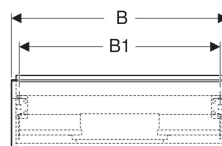

Meuble bas Geberit iCon pour lavabo, avec un tiroir

Exemple d'image

CARACTÉRISTIQUES

- Certifié FSC™ C134279
- Suspendu
- Avec un tiroir
- Ouverture par poignée
- Poignée échangeable
- Tiroir à fermeture ralentie
- Tiroir sans découpe pour siphon
- Résistant à l'humidité
- Livré prémonté

CARACTÉRISTIQUES TECHNIQUES

Matériau	Panneau aggloméré trois couches haute densité
----------	---

Charge du tiroir max.

20 kg

CONTENU DE LA LIVRAISON

- Meuble bas pour lavabo
- Matériel de fixation

ACCESSOIRES