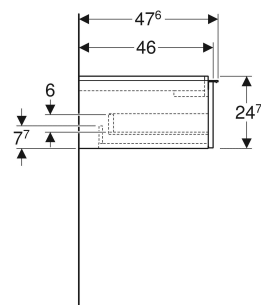

Meuble bas Geberit iCon pour lavabo, avec un tiroir

Exemple d'image

CARACTÉRISTIQUES

- Certifié FSC™ C134279
- Suspendu
- Avec un tiroir
- Ouverture par poignée
- Poignée échangeable
- Tiroir à fermeture ralentie
- Tiroir sans découpe pour siphon
- Résistant à l'humidité
- Livré prémonté

CARACTÉRISTIQUES TECHNIQUES

Matériau	Panneau aggloméré trois couches haute densité
----------	---

Charge du tiroir max.

20 kg

CONTENU DE LA LIVRAISON

- Meuble bas pour lavabo
- Matériel de fixation

ACCESSOIRES

N° de réf.	Mix & Match	Couleur / surface	B cm	B1 cm	B2 cm	Largeur de lavabo cm	H cm	T cm
502.310.01.1	Oui	Corps , Façade : blanc / laqué brillant Poignée : blanc / thermolaqué mat	59.2	53.8	51.7	60	24.7	47.6