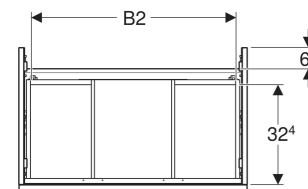

# Meuble bas Geberit iCon pour lavabo, avec deux tiroirs

Exemple d'image

## CARACTÉRISTIQUES

- Certifié FSC™ C134279
- Suspendu
- Avec deux tiroirs
- Ouverture par poignée
- Poignée échangeable
- Tiroir à fermeture ralentie
- Tiroir sans découpe pour siphon
- Résistant à l'humidité
- Livré prémonté