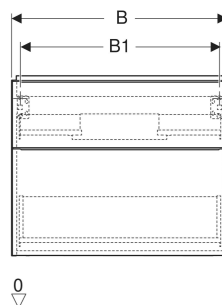

# Meuble bas Geberit iCon pour lavabo, avec deux tiroirs

Exemple d'image

## CARACTÉRISTIQUES

- Certifié FSC™ C134279
- Suspendu
- Avec deux tiroirs
- Ouverture par poignée
- Poignée échangeable
- Tiroir à fermeture ralentie
- Tiroir sans découpe pour siphon
- Résistant à l'humidité
- Livré prémonté

## CARACTÉRISTIQUES TECHNIQUES

Matériau	Panneau aggloméré trois couches haute densité
Charge du tiroir max.	20 kg