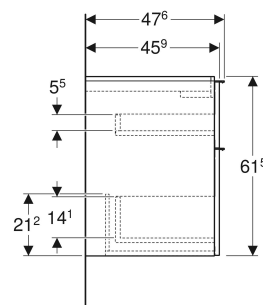

# Meuble bas Geberit iCon pour lavabo, avec deux tiroirs

Exemple d'image

## CARACTÉRISTIQUES

- Certifié FSC™ C134279
- Suspendu
- Avec deux tiroirs
- Ouverture par poignée
- Poignée échangeable
- Tiroir à fermeture ralentie
- Tiroir sans découpe pour siphon
- Résistant à l'humidité
- Livré prémonté

## CARACTÉRISTIQUES TECHNIQUES

Matériau	Panneau aggloméré trois couches haute densité
Charge du tiroir max.	20 kg