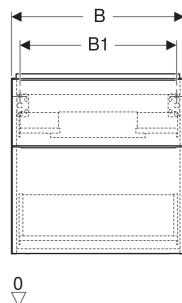

Meuble bas Geberit iCon pour lavabo, avec deux tiroirs, compact

Exemple d'image

CARACTÉRISTIQUES

- Certifié FSC™ C134279
- Suspendu
- Avec deux tiroirs
- Ouverture par poignée
- Poignée échangeable
- Tiroir à fermeture ralentie
- Tiroir sans découpe pour siphon
- Compact
- Résistant à l'humidité

- Livré prémonté

CARACTÉRISTIQUES TECHNIQUES

Matériau	Panneau aggloméré trois couches haute densité
Charge du tiroir max.	20 kg

CONTENU DE LA LIVRAISON

- Meuble bas pour lavabo
- Matériel de fixation

ACCESSOIRES

- Poignée Geberit
- Jeu de pieds étroits Geberit

INFOS

- Pour l'installation du meuble bas, un raccordement de lavabo Geberit modèle gain de place est nécessaire. Voir la vue d'ensemble de la gamme de la collection de lavabos ou le catalogue en ligne, Accessoires pour lavabos

N° de réf.	Couleur / surface	B cm	B1 cm	B2 cm	Largeur de lavabo cm	H cm	T cm
502.307.01.1	Corps , Façade : blanc / laqué brillant Poignée : blanc / thermolaqué mat	59.2	53.8	51.7	60	61.5	41.6
502.307.01.2	Corps , Façade : blanc / laqué brillant Poignée : chrome / brillant	59.2	53.8	51.7	60	61.5	41.6