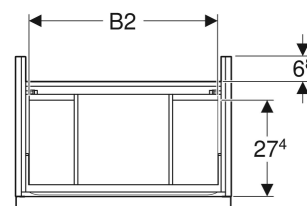

Meuble bas Geberit iCon pour lavabo, avec deux tiroirs, compact

Exemple d'image

CARACTÉRISTIQUES

- Certifié FSC™ C134279
- Suspendu
- Avec deux tiroirs
- Ouverture par poignée
- Poignée échangeable
- Tiroir à fermeture ralentie
- Tiroir sans découpe pour siphon
- Compact
- Résistant à l'humidité

- Livré prémonté

CARACTÉRISTIQUES TECHNIQUES

Matériau	Panneau aggloméré trois couches haute densité
Charge du tiroir max.	20 kg

CONTENU DE LA LIVRAISON

- Meuble bas pour lavabo
- Matériel de fixation

ACCESSOIRES

- Poignée Geberit
- Jeu de pieds étroits Geberit

INFOS

- Pour l'installation du meuble bas, un raccordement de lavabo Geberit modèle gain de place est nécessaire. Voir la vue d'ensemble de la gamme de la collection de lavabos ou le catalogue en ligne, Accessoires pour lavabos

N° de réf.	Couleur / surface	B cm	B1 cm	B2 cm	Largeur de lavabo cm	H cm	T cm
502.307.01.1	Corps , Façade : blanc / laqué brillant Poignée : blanc / thermolaqué mat	59.2	53.8	51.7	60	61.5	41.6
502.307.01.2	Corps , Façade : blanc / laqué brillant Poignée : chrome / brillant	59.2	53.8	51.7	60	61.5	41.6