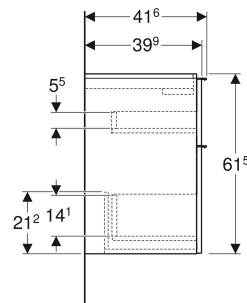

Meuble bas Geberit iCon pour lavabo, avec deux tiroirs, compact

Exemple d'image

CARACTÉRISTIQUES

- Certifié FSC™ C134279
- Suspendu
- Avec deux tiroirs
- Ouverture par poignée
- Poignée échangeable
- Tiroir à fermeture ralentie
- Tiroir sans découpe pour siphon
- Compact
- Résistant à l'humidité

- Livré prémonté

CARACTÉRISTIQUES TECHNIQUES

Matériau	Panneau aggloméré trois couches haute densité
Charge du tiroir max.	20 kg

CONTENU DE LA LIVRAISON

- Meuble bas pour lavabo
- Matériel de fixation

ACCESSOIRES

- Poignée Geberit
- Jeu de pieds étroits Geberit

INFOS

- Pour l'installation du meuble bas, un raccordement de lavabo Geberit modèle gain de place est nécessaire. Voir la vue d'ensemble de la gamme de la collection de lavabos ou le catalogue en ligne, Accessoires pour lavabos

N° de réf.	Couleur / surface	B cm	B1 cm	B2 cm	Largeur de lavabo cm	H cm	T cm
502.307.01.1	Corps , Façade : blanc / laqué brillant Poignée : blanc / thermolaqué mat	59.2	53.8	51.7	60	61.5	41.6
502.307.01.2	Corps , Façade : blanc / laqué brillant Poignée : chrome / brillant	59.2	53.8	51.7	60	61.5	41.6