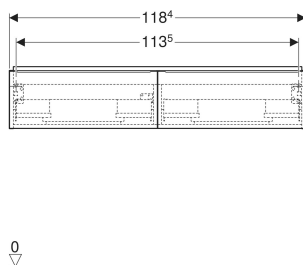

Meuble bas Geberit iCon pour lavabo double, avec deux tiroirs

Exemple d'image

CARACTÉRISTIQUES

- Certifié FSC™ C134279
- Suspendu
- Avec deux tiroirs
- Ouverture par poignée
- Poignée échangeable
- Tiroir à fermeture ralentie
- Tiroir sans découpe pour siphon
- Résistant à l'humidité
- Livré prémonté

CARACTÉRISTIQUES TECHNIQUES

Matériau	Panneau aggloméré trois couches haute densité
Charge du tiroir max.	20 kg

CONTENU DE LA LIVRAISON

- Meuble bas pour lavabo double
- Matériel de fixation

ACCESSOIRES

- Réglette lumineuse Geberit pour tiroir, à gauche et à droite, longueur 35 cm
- Poignée Geberit

N° de réf.	Mix & Match	Couleur / surface	B cm	Largeur de lavabo cm	H cm	T cm
502.314.01.1	Oui	Corps , Façade : blanc / laqué brillant Poignée : blanc / thermolaqué mat	118.4	120	24.7	47.6

N° de réf.	Mix & Match	Couleur / surface	B cm	Largeur de lavabo cm	H cm	T cm
502.314.01.2	Oui	Corps , Façade : blanc / laqué brillant Poignée : chrome / brillant	118.4	120	24.7	47.6
502.314.01.3 *	Oui	Corps , Façade : blanc / laqué mat Poignée : blanc / thermolaqué mat	118.4	120	24.7	47.6
502.314.JH.1	Oui	Corps , Façade : chêne / mélamine à structure bois Poignée : gris velouté / thermolaqué mat	118.4	120	24.7	47.6
502.314.JK.1	Oui	Corps , Façade : gris velouté / laqué mat Poignée : gris velouté / thermolaqué mat	118.4	120	24.7	47.6
502.314.JL.1 *	Oui	Corps , Façade : gris sable / laqué brillant Poignée : gris sable / thermolaqué mat	118.4	120	24.7	47.6
502.314.JR.1 *	Oui	Corps , Façade : noyer carya / mélamine à structure bois Poignée : gris velouté / thermolaqué mat	118.4	120	24.7	47.6