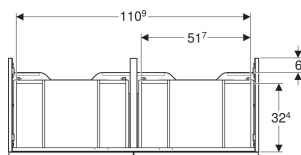

Meuble bas Geberit iCon pour lavabo double, avec deux tiroirs

Exemple d'image

CARACTÉRISTIQUES

- Certifié FSC™ C134279
- Suspendu
- Avec deux tiroirs
- Ouverture par poignée
- Poignée échangeable
- Tiroir à fermeture ralentie
- Tiroir sans découpe pour siphon
- Résistant à l'humidité
- Livré prémonté

CARACTÉRISTIQUES TECHNIQUES

Matériau	Panneau aggloméré trois couches haute densité
Charge du tiroir max.	20 kg

CONTENU DE LA LIVRAISON

- Meuble bas pour lavabo double
- Matériel de fixation

ACCESSOIRES

- Réglette lumineuse Geberit pour tiroir, à gauche et à droite, longueur 35 cm
- Poignée Geberit

N° de réf.	Mix & Match	Couleur / surface	B cm	Largeur de lavabo cm	H cm	T cm
502.314.01.1	Oui	Corps , Façade : blanc / laqué brillant Poignée : blanc / thermolaqué mat	118.4	120	24.7	47.6

N° de réf.	Mix & Match	Couleur / surface	B cm	Largeur de lavabo cm	H cm	T cm
502.314.01.2	Oui	Corps , Façade : blanc / laqué brillant Poignée : chrome / brillant	118.4	120	24.7	47.6
502.314.01.3 *	Oui	Corps , Façade : blanc / laqué mat Poignée : blanc / thermolaqué mat	118.4	120	24.7	47.6
502.314.JH.1	Oui	Corps , Façade : chêne / mélamine à structure bois Poignée : gris velouté / thermolaqué mat	118.4	120	24.7	47.6
502.314.JK.1	Oui	Corps , Façade : gris velouté / laqué mat Poignée : gris velouté / thermolaqué mat	118.4	120	24.7	47.6
502.314.JL.1 *	Oui	Corps , Façade : gris sable / laqué brillant Poignée : gris sable / thermolaqué mat	118.4	120	24.7	47.6
502.314.JR.1 *	Oui	Corps , Façade : noyer carya / mélamine à structure bois Poignée : gris velouté / thermolaqué mat	118.4	120	24.7	47.6