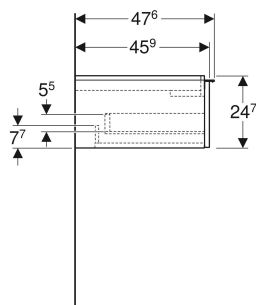

Meuble bas Geberit iCon pour lavabo double, avec deux tiroirs

Exemple d'image

CARACTÉRISTIQUES

- Certifié FSC™ C134279
- Suspendu
- Avec deux tiroirs
- Ouverture par poignée
- Poignée échangeable
- Tiroir à fermeture ralentie
- Tiroir sans découpe pour siphon
- Résistant à l'humidité
- Livré prémonté

CARACTÉRISTIQUES TECHNIQUES

Matériau	Panneau aggloméré trois couches haute densité
Charge du tiroir max.	20 kg

CONTENU DE LA LIVRAISON

- Meuble bas pour lavabo double
- Matériel de fixation

ACCESSOIRES

- Réglette lumineuse Geberit pour tiroir, à gauche et à droite, longueur 35 cm
- Poignée Geberit

N° de réf.	Mix & Match	Couleur / surface	B cm	Largeur de lavabo cm	H cm	T cm
502.314.01.1	Oui	Corps , Façade : blanc / laqué brillant Poignée : blanc / thermolaqué mat	118.4	120	24.7	47.6

N° de réf.	Mix & Match	Couleur / surface	B cm	Largeur de lavabo cm	H cm	T cm
502.314.01.2	Oui	Corps , Façade : blanc / laqué brillant Poignée : chrome / brillant	118.4	120	24.7	47.6
502.314.01.3 *	Oui	Corps , Façade : blanc / laqué mat Poignée : blanc / thermolaqué mat	118.4	120	24.7	47.6
502.314.JH.1	Oui	Corps , Façade : chêne / mélamine à structure bois Poignée : gris velouté / thermolaqué mat	118.4	120	24.7	47.6
502.314.JK.1	Oui	Corps , Façade : gris velouté / laqué mat Poignée : gris velouté / thermolaqué mat	118.4	120	24.7	47.6
502.314.JL.1 *	Oui	Corps , Façade : gris sable / laqué brillant Poignée : gris sable / thermolaqué mat	118.4	120	24.7	47.6
502.314.JR.1 *	Oui	Corps , Façade : noyer carya / mélamine à structure bois Poignée : gris velouté / thermolaqué mat	118.4	120	24.7	47.6