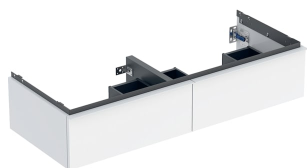

Meuble bas Geberit iCon pour lavabo double, avec deux tiroirs

Exemple d'image

CARACTÉRISTIQUES

- Certifié FSC™ C134279
- Suspendu
- Avec deux tiroirs
- Ouverture par poignée
- Poignée échangeable
- Tiroir à fermeture ralentie
- Tiroir sans découpe pour siphon
- Résistant à l'humidité
- Livré prémonté

CARACTÉRISTIQUES TECHNIQUES

Matériau	Panneau aggloméré trois couches haute densité
Charge du tiroir max.	20 kg

CONTENU DE LA LIVRAISON

- Meuble bas pour lavabo double
- Matériel de fixation

ACCESSOIRES

- Réglette lumineuse Geberit pour tiroir, à gauche et à droite, longueur 35 cm
- Poignée Geberit

- Porte-serviettes Geberit pour meuble de salle de bains
- Porte-serviettes Geberit pour meuble de salle de bains
- Porte-serviettes Geberit pour meuble de salle de bains, design angle arrondi
- Porte-serviettes Geberit pour meuble de salle de bains, design angle droit

INFOS

- Pour l'installation du meuble bas, un raccordement de lavabo Geberit modèle gain de place est nécessaire. Voir la vue d'ensemble de la gamme de la collection de lavabos ou le catalogue en ligne, Accessoires pour lavabos
- Mix & Match : Les articles de même largeur sont librement combinables dans les collections Geberit ONE, Acanto, iCon