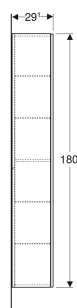

Colonne haute Geberit avec une porte

Exemple d'image

UTILISATION

- Pour les collections Geberit ONE, Acanto et iCon

CARACTÉRISTIQUES

- Certifié FSC™ C134279
- Suspendu
- Avec une porte
- Porte à fermeture ralentie
- Poignée intégrée ou mécanisme d'ouverture pousse-lâche

- Avec quatre tablettes en verre amovibles
- Avec une tablette fixe
- Charnières à gauche ou à droite
- Résistant à l'humidité
- Livré prémonté

CARACTÉRISTIQUES TECHNIQUES

Matériau

Panneau aggloméré trois couches haute densité

CONTENU DE LA LIVRAISON

- Colonne haute
- 4 tablettes en verre
- Matériel de fixation

ACCESSOIRES

- Jeu de pieds étroits Geberit

N° de réf.	Couleur / surface	B cm	H cm	T cm
502.316.01.1	Corps , Façade : blanc / laqué brillant	36	180	29.1
502.316.01.2	Corps : blanc / laqué brillant Façade : blanc / verre brillant	36	180	29.1
502.316.01.3 *	Corps , Façade : blanc / laqué mat	36	180	29.1

N° de réf.	Couleur / surface	B cm	H cm	T cm
502.316.JH.1	Corps , Façade : chêne / mélamine à structure bois	36	180	29.1
502.316.JK.1	Corps , Façade : gris velouté / laqué mat	36	180	29.1
502.316.JK.2	Corps : gris velouté / laqué mat Façade : gris velouté / verre brillant	36	180	29.1
502.316.JL.1 *	Corps , Façade : gris sable / laqué brillant	36	180	29.1
502.316.JR.1 *	Corps , Façade : noyer carya / mélamine à structure bois	36	180	29.1
505.083.00.7 *	Corps , Façade : grège / laqué mat	36	180	29.1
505.083.00.8 *	Corps , Façade : noir / laqué mat	36	180	29.1