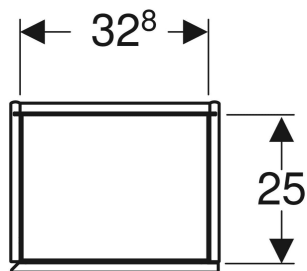

Colonne haute Geberit avec une porte

Exemple d'image

UTILISATION

- Pour les collections Geberit ONE, Acanto et iCon

CARACTÉRISTIQUES

- Certifié FSC™ C134279
- Suspendu
- Avec une porte
- Porte à fermeture ralentie
- Poignée intégrée ou mécanisme d'ouverture pousse-lâche

- Avec quatre tablettes en verre amovibles
- Avec une tablette fixe
- Charnières à gauche ou à droite
- Résistant à l'humidité
- Livré prémonté

CARACTÉRISTIQUES TECHNIQUES

Matériau

Panneau aggloméré trois couches haute densité

CONTENU DE LA LIVRAISON

- Colonne haute
- 4 tablettes en verre
- Matériel de fixation

ACCESSOIRES

- Jeu de pieds étroits Geberit

N° de réf.	Couleur / surface	B cm	H cm	T cm
502.316.01.1	Corps , Façade : blanc / laqué brillant	36	180	29.1
502.316.01.2	Corps : blanc / laqué brillant Façade : blanc / verre brillant	36	180	29.1
502.316.01.3 *	Corps , Façade : blanc / laqué mat	36	180	29.1

N° de réf.	Couleur / surface	B cm	H cm	T cm
502.316.JH.1	Corps , Façade : chêne / mélamine à structure bois	36	180	29.1
502.316.JK.1	Corps , Façade : gris velouté / laqué mat	36	180	29.1
502.316.JK.2	Corps : gris velouté / laqué mat Façade : gris velouté / verre brillant	36	180	29.1
502.316.JL.1 *	Corps , Façade : gris sable / laqué brillant	36	180	29.1
502.316.JR.1 *	Corps , Façade : noyer carya / mélamine à structure bois	36	180	29.1
505.083.00.7 *	Corps , Façade : grège / laqué mat	36	180	29.1
505.083.00.8 *	Corps , Façade : noir / laqué mat	36	180	29.1