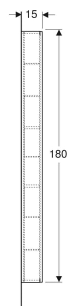

Colonne haute Geberit avec une porte et miroir intérieur, compacte

Exemple d'image

UTILISATION

- Pour les collections Geberit ONE, Acanto et iCon

CARACTÉRISTIQUES

- Certifié FSC™ C134279
- Suspendu
- Porte à fermeture ralentie
- Avec une porte
- Poignée intégrée ou mécanisme d'ouverture pousse-lâche
- Avec cinq tablettes en verre amovibles

- Porte miroir intérieur
- Avec deux tablettes fixes
- Charnières à gauche ou à droite
- Angle d'ouverture de la porte 155°
- Résistant à l'humidité
- Livré prémonté

CARACTÉRISTIQUES TECHNIQUES

Matériau

Panneau aggloméré trois couches haute densité

CONTENU DE LA LIVRAISON

- Colonne haute
- 5 tablettes en verre
- Matériel de fixation

ACCESSOIRES

- Jeu de pieds étroits Geberit

N° de réf.	Couleur / surface	B cm	H cm	T cm
502.317.01.1	Corps , Façade : blanc / laqué brillant	45	180	15
502.317.01.2	Corps : blanc / laqué brillant Façade : blanc / verre brillant	45	180	15
502.317.01.3 *	Corps , Façade : blanc / laqué mat	45	180	15

N° de réf.	Couleur / surface	B cm	H cm	T cm
502.317.JH.1	Corps , Façade : chêne / mélamine à structure bois	45	180	15
502.317.JK.1	Corps , Façade : gris velouté / laqué mat	45	180	15
502.317.JK.2	Corps : gris velouté / laqué mat Façade : gris velouté / verre brillant	45	180	15
502.317.JL.1 *	Corps , Façade : gris sable / laqué brillant	45	180	15
502.317.JR.1 *	Corps , Façade : noyer carya / mélamine à structure bois	45	180	15