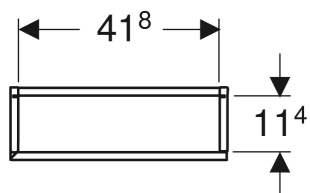

Colonne haute Geberit avec une porte et miroir intérieur, compacte

Exemple d'image

UTILISATION

- Pour les collections Geberit ONE, Acanto et iCon

CARACTÉRISTIQUES

- Certifié FSC™ C134279
- Suspendu
- Porte à fermeture ralentie
- Avec une porte
- Poignée intégrée ou mécanisme d'ouverture pousse-lâche
- Avec cinq tablettes en verre amovibles

- Porte miroir intérieur
- Avec deux tablettes fixes
- Charnières à gauche ou à droite
- Angle d'ouverture de la porte 155°
- Résistant à l'humidité
- Livré prémonté

CARACTÉRISTIQUES TECHNIQUES

Matériau

Panneau aggloméré trois couches haute densité

CONTENU DE LA LIVRAISON

- Colonne haute
- 5 tablettes en verre
- Matériel de fixation

ACCESSOIRES

- Jeu de pieds étroits Geberit

N° de réf.	Couleur / surface	B cm	H cm	T cm
502.317.01.1	Corps , Façade : blanc / laqué brillant	45	180	15
502.317.01.2	Corps : blanc / laqué brillant Façade : blanc / verre brillant	45	180	15
502.317.01.3 *	Corps , Façade : blanc / laqué mat	45	180	15

N° de réf.	Couleur / surface	B cm	H cm	T cm
502.317.JH.1	Corps , Façade : chêne / mélamine à structure bois	45	180	15
502.317.JK.1	Corps , Façade : gris velouté / laqué mat	45	180	15
502.317.JK.2	Corps : gris velouté / laqué mat Façade : gris velouté / verre brillant	45	180	15
502.317.JL.1 *	Corps , Façade : gris sable / laqué brillant	45	180	15
502.317.JR.1 *	Corps , Façade : noyer carya / mélamine à structure bois	45	180	15