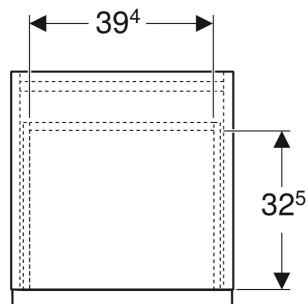

Meuble latéral bas Geberit iCon avec deux tiroirs

Exemple d'image

CARACTÉRISTIQUES

- Certifié FSC™ C134279
- Suspendu
- Avec deux tiroirs
- Ouverture par poignée
- Poignée échangeable
- Tiroir à fermeture ralentie
- Résistant à l'humidité
- Livré prémonté

CARACTÉRISTIQUES TECHNIQUES

Matériau	Panneau aggloméré trois couches haute densité
Charge du tiroir max.	20 kg

CONTENU DE LA LIVRAISON

- Meuble latéral bas
- Matériel de fixation

ACCESSOIRES

- Réglette lumineuse Geberit pour tiroir, à gauche et à droite, longueur 35 cm
- Jeu de pieds étroits Geberit
- Poignée Geberit
- Porte-serviettes Geberit pour meuble de salle de bains
- Porte-serviettes Geberit pour meuble de salle de bains, design angle arrondi
- Porte-serviettes Geberit pour meuble de salle de bains, design angle droit
- Élément de prise électrique Geberit avec prise électrique

N° de réf.	Couleur / surface	B cm	H cm	T cm
502.315.01.1	Corps , Façade : blanc / laqué brillant Poignée : blanc / thermolaqué mat	45	60	47.6
502.315.01.2	Corps , Façade : blanc / laqué brillant Poignée : chrome / brillant	45	60	47.6

N° de réf.	Couleur / surface	B cm	H cm	T cm
502.315.01.3 *	Corps , Façade : blanc / laqué mat Poignée : blanc / thermolaqué mat	45	60	47.6
502.315.JH.1	Corps , Façade : chêne / mélamine à structure bois Poignée : gris velouté / thermolaqué mat	45	60	47.6
502.315.JK.1	Corps , Façade : gris velouté / laqué mat Poignée : gris velouté / thermolaqué mat	45	60	47.6
502.315.JL.1 *	Corps , Façade : gris sable / laqué brillant Poignée : gris sable / thermolaqué mat	45	60	47.6
502.315.JR.1 *	Corps , Façade : noyer carya / mélamine à structure bois Poignée : gris velouté / thermolaqué mat	45	60	47.6