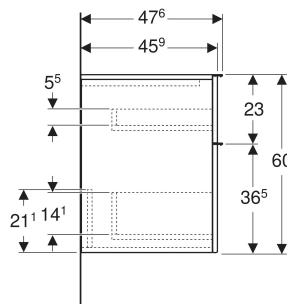

Meuble latéral bas Geberit iCon avec deux tiroirs

Exemple d'image

CARACTÉRISTIQUES

- Certifié FSC™ C134279
- Suspendu
- Avec deux tiroirs
- Ouverture par poignée
- Poignée échangeable
- Tiroir à fermeture ralentie
- Résistant à l'humidité
- Livré prémonté

CARACTÉRISTIQUES TECHNIQUES

Matériau	Panneau aggloméré trois couches haute densité
Charge du tiroir max.	20 kg

CONTENU DE LA LIVRAISON

- Meuble latéral bas
- Matériel de fixation

ACCESSOIRES

- Réglette lumineuse Geberit pour tiroir, à gauche et à droite, longueur 35 cm
- Jeu de pieds étroits Geberit
- Poignée Geberit
- Porte-serviettes Geberit pour meuble de salle de bains
- Porte-serviettes Geberit pour meuble de salle de bains, design angle arrondi
- Porte-serviettes Geberit pour meuble de salle de bains, design angle droit
- Élément de prise électrique Geberit avec prise électrique

N° de réf.	Couleur / surface	B cm	H cm	T cm
502.315.01.1	Corps , Façade : blanc / laqué brillant Poignée : blanc / thermolaqué mat	45	60	47.6
502.315.01.2	Corps , Façade : blanc / laqué brillant Poignée : chrome / brillant	45	60	47.6

N° de réf.	Couleur / surface	B cm	H cm	T cm
502.315.01.3 *	Corps , Façade : blanc / laqué mat Poignée : blanc / thermolaqué mat	45	60	47.6
502.315.JH.1	Corps , Façade : chêne / mélamine à structure bois Poignée : gris velouté / thermolaqué mat	45	60	47.6
502.315.JK.1	Corps , Façade : gris velouté / laqué mat Poignée : gris velouté / thermolaqué mat	45	60	47.6
502.315.JL.1 *	Corps , Façade : gris sable / laqué brillant Poignée : gris sable / thermolaqué mat	45	60	47.6
502.315.JR.1 *	Corps , Façade : noyer carya / mélamine à structure bois Poignée : gris velouté / thermolaqué mat	45	60	47.6