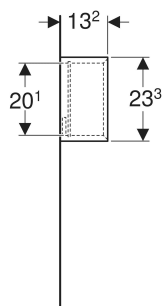

Étagère murale Geberit rectangulaire

Exemple d'image

UTILISATION

- Pour les collections Geberit ONE, Acanto et iCon

CARACTÉRISTIQUES

- Certifié FSC™ C134279
- Suspendu

- Fixation cachée
- Résistant à l'humidité
- Livré prémonté

CARACTÉRISTIQUES TECHNIQUES

Matériau

Panneau aggloméré trois couches haute densité

CONTENU DE LA LIVRAISON

- Armoire haute compacte
- Matériel de fixation

N° de réf.	Couleur / surface	B cm	H cm	T cm
502.322.01.1	blanc / laqué brillant	45	23.3	13.2
502.322.01.3 *	blanc / laqué mat	45	23.3	13.2
502.322.JH.1	chêne / mélamine à structure bois	45	23.3	13.2
502.322.JK.1	gris velouté / laqué mat	45	23.3	13.2
502.322.JL.1 *	gris sable / laqué brillant	45	23.3	13.2

<i>N° de réf.</i>	<i>Couleur / surface</i>	<i>B</i> <i>cm</i>	<i>H</i> <i>cm</i>	<i>T</i> <i>cm</i>
502.322.JR.1 *	noyer carya / mélamine à structure bois	45	23.3	13.2

* Production à la commande