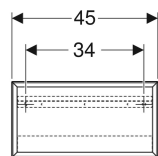

Étagère murale Geberit rectangulaire

Exemple d'image

UTILISATION

- Pour les collections Geberit ONE, Acanto et iCon

CARACTÉRISTIQUES

- Certifié FSC™ C134279
- Suspendu

- Fixation cachée
- Résistant à l'humidité
- Livré prémonté

CARACTÉRISTIQUES TECHNIQUES

Matériau

Panneau aggloméré trois couches haute densité

CONTENU DE LA LIVRAISON

- Armoire haute compacte
- Matériel de fixation

N° de réf.	Couleur / surface	B cm	H cm	T cm
502.322.01.1	blanc / laqué brillant	45	23.3	13.2
502.322.01.3 *	blanc / laqué mat	45	23.3	13.2
502.322.JH.1	chêne / mélamine à structure bois	45	23.3	13.2
502.322.JK.1	gris velouté / laqué mat	45	23.3	13.2
502.322.JL.1 *	gris sable / laqué brillant	45	23.3	13.2

<i>N° de réf.</i>	<i>Couleur / surface</i>	<i>B</i> <i>cm</i>	<i>H</i> <i>cm</i>	<i>T</i> <i>cm</i>
502.322.JR.1 *	noyer carya / mélamine à structure bois	45	23.3	13.2

* Production à la commande