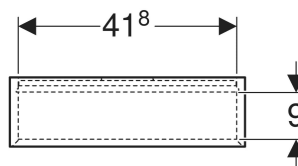

Étagère murale Geberit rectangulaire

Exemple d'image

UTILISATION

- Pour les collections Geberit ONE, Acanto et iCon

CARACTÉRISTIQUES

- Certifié FSC™ C134279
- Suspendu

- Fixation cachée
- Résistant à l'humidité
- Livré prémonté

CARACTÉRISTIQUES TECHNIQUES

Matériau

Panneau aggloméré trois couches haute densité

CONTENU DE LA LIVRAISON

- Armoire haute compacte
- Matériel de fixation

N° de réf.	Couleur / surface	B cm	H cm	T cm
502.322.01.1	blanc / laqué brillant	45	23.3	13.2
502.322.01.3 *	blanc / laqué mat	45	23.3	13.2
502.322.JH.1	chêne / mélamine à structure bois	45	23.3	13.2
502.322.JK.1	gris velouté / laqué mat	45	23.3	13.2
502.322.JL.1 *	gris sable / laqué brillant	45	23.3	13.2

<i>N° de réf.</i>	<i>Couleur / surface</i>	<i>B</i> <i>cm</i>	<i>H</i> <i>cm</i>	<i>T</i> <i>cm</i>
502.322.JR.1 *	noyer carya / mélamine à structure bois	45	23.3	13.2

* Production à la commande