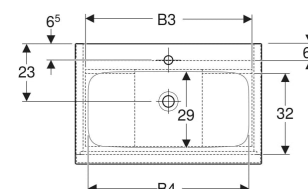

Pack lavabo pour meuble Geberit iCon à bandeau fin, avec meuble bas, deux tiroirs et raccordement de lavabo

Exemple d'image

CARACTÉRISTIQUES

- Certifié FSC™ C134279
- Suspendu
- Avec deux tiroirs
- Bandeau fin
- Tiroir à fermeture ralentie
- Ouverture par poignée
- Poignée échangeable
- Tiroir sans découpe pour siphon
- Meuble bas en panneau aggloméré trois couches haute densité
- Résistant à l'humidité
- Livré prémonté

CARACTÉRISTIQUES TECHNIQUES

Matériau	Argile fine réfractaire / Panneau aggloméré trois couches haute densité
Charge du tiroir max.	20 kg

CONTENU DE LA LIVRAISON

- Lavabo
- Raccordement de lavabo Clou et siphon modèle gain de place, ø 32 mm
- Meuble bas pour lavabo pour meuble
- Matériel de fixation

ACCESSOIRES

- Kit de casiers de rangement Geberit pour tiroir supérieur
- Réglette lumineuse Geberit pour tiroir, à gauche et à droite, longueur 35 cm
- Porte-serviettes Geberit pour meuble de salle de bains
- Poignée Geberit
- Porte-serviettes Geberit pour meuble de salle de bains
- Porte-serviettes Geberit pour meuble de salle de bains, design angle arrondi
- Porte-serviettes Geberit pour meuble de salle de bains, design angle droit
- Jeu de pieds étroits Geberit
- Élément de prise électrique Geberit avec prise électrique
- Élément de prise électrique Geberit avec module ComfortLight