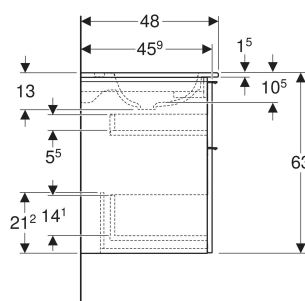

Pack lavabo pour meuble Geberit iCon à bandeau fin, avec meuble bas, deux tiroirs et raccordement de lavabo

Exemple d'image

CARACTÉRISTIQUES

- Certifié FSC™ C134279
- Suspendu
- Avec deux tiroirs
- Bandeau fin
- Tiroir à fermeture ralentie
- Ouverture par poignée
- Poignée échangeable
- Tiroir sans découpe pour siphon
- Meuble bas en panneau aggloméré trois couches haute densité
- Résistant à l'humidité
- Livré prémonté

CARACTÉRISTIQUES TECHNIQUES

Matériau	Argile fine réfractaire / Panneau aggloméré trois couches haute densité
Charge du tiroir max.	20 kg

CONTENU DE LA LIVRAISON

- Lavabo
- Raccordement de lavabo Clou et siphon modèle gain de place, ø 32 mm
- Meuble bas pour lavabo pour meuble
- Matériel de fixation

N° de réf.	Couleur / surface	Trou de robinetterie	Trop-plein	B cm	B1 cm	B2 cm	B3 cm	B4 cm	H cm	T cm
502.336.01.1	Lavabo : blanc Corps , Façade : blanc / laqué brillant Poignée : blanc / thermolaqué mat	au centre	sans	75	74	68.6	66.5	63.5	63	48
502.336.01.2	Lavabo : blanc Corps , Façade : blanc / laqué brillant Poignée : chrome / brillant	au centre	sans	75	74	68.6	66.5	63.5	63	48
502.336.01.3 *	Lavabo : blanc Corps , Façade : blanc / laqué mat Poignée : blanc / thermolaqué mat	au centre	sans	75	74	68.6	66.5	63.5	63	48
502.336.JK.1	Lavabo : blanc Corps , Façade : gris velouté / laqué mat Poignée : gris velouté / thermolaqué mat	au centre	sans	75	74	68.6	66.5	63.5	63	48
502.336.JL.1 *	Lavabo : blanc Corps , Façade : gris sable / laqué brillant Poignée : gris sable / thermolaqué mat	au centre	sans	75	74	68.6	66.5	63.5	63	48
502.336.JH.1	Lavabo : blanc Corps , Façade : chêne / mélamine à structure bois Poignée : gris velouté / thermolaqué mat	au centre	sans	75	74	68.6	66.5	63.5	63	48
502.336.JR.1 *	Lavabo : blanc Corps , Façade : noyer carya / mélamine à structure bois Poignée : gris velouté / thermolaqué mat	au centre	sans	75	74	68.6	66.5	63.5	63	48