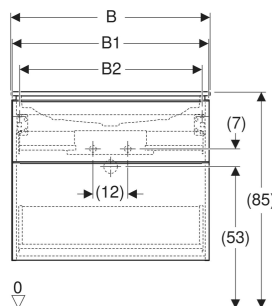

Pack lavabo pour meuble Geberit iCon à bandeau fin, avec meuble bas, deux tiroirs et raccordement de lavabo

Exemple d'image

CARACTÉRISTIQUES

- Certifié FSC™ C134279
- Suspendu
- Avec deux tiroirs
- Bandeau fin
- Tiroir à fermeture ralentie
- Ouverture par poignée
- Poignée échangeable
- Tiroir sans découpe pour siphon
- Meuble bas en panneau aggloméré trois couches haute densité
- Résistant à l'humidité
- Livré prémonté

CARACTÉRISTIQUES TECHNIQUES

Matériau	Argile fine réfractaire / Panneau aggloméré trois couches haute densité
Charge du tiroir max.	20 kg

CONTENU DE LA LIVRAISON

- Lavabo
- Raccordement de lavabo Clou et siphon modèle gain de place, ø 32 mm
- Meuble bas pour lavabo pour meuble
- Matériel de fixation

ACCESSOIRES

- Kit de casiers de rangement Geberit pour tiroir supérieur
- Réglette lumineuse Geberit pour tiroir, à gauche et à droite, longueur 35 cm
- Porte-serviettes Geberit pour meuble de salle de bains
- Poignée Geberit
- Porte-serviettes Geberit pour meuble de salle de bains
- Porte-serviettes Geberit pour meuble de salle de bains, design angle arrondi
- Porte-serviettes Geberit pour meuble de salle de bains, design angle droit
- Jeu de pieds étroits Geberit
- Élément de prise électrique Geberit avec prise électrique
- Élément de prise électrique Geberit avec module ComfortLight