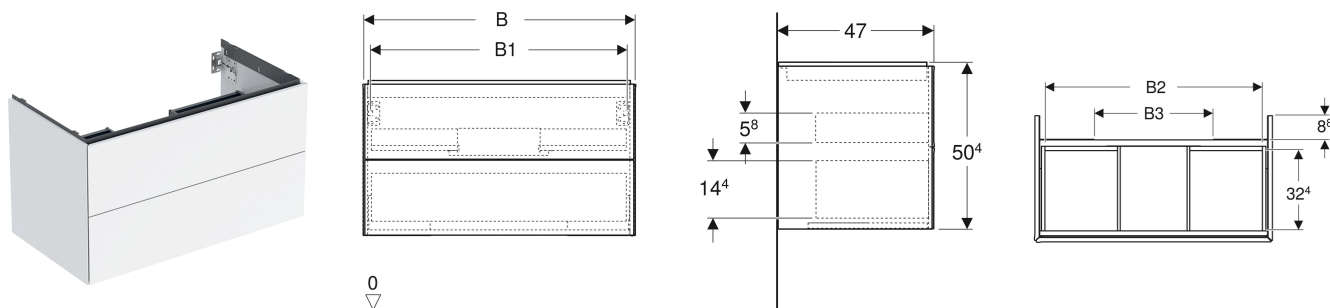

# Meuble bas Geberit ONE pour lavabo, avec deux tiroirs

Exemple d'image

## CARACTÉRISTIQUES

- Certifié FSC™ C134279
- Suspendu
- Espace de rangement complètement utilisable dans le tiroir supérieur
- Avec deux tiroirs
- Mécanisme d'ouverture pousse-lâche
- Tiroir à fermeture ralentie
- Résistant à l'humidité
- Livré prémonté

## CARACTÉRISTIQUES TECHNIQUES

Matériau	Panneau aggloméré trois couches haute densité
Charge du tiroir max.	20 kg

## ACCESSOIRES

- Réglette lumineuse Geberit pour tiroir, à gauche et à droite, longueur 35 cm

- Porte-serviettes Geberit pour meuble de salle de bains
- Kit de casiers de rangement Geberit pour tiroir supérieur
- Élément de prise électrique Geberit avec prise électrique
- Élément de prise électrique Geberit avec module ComfortLight