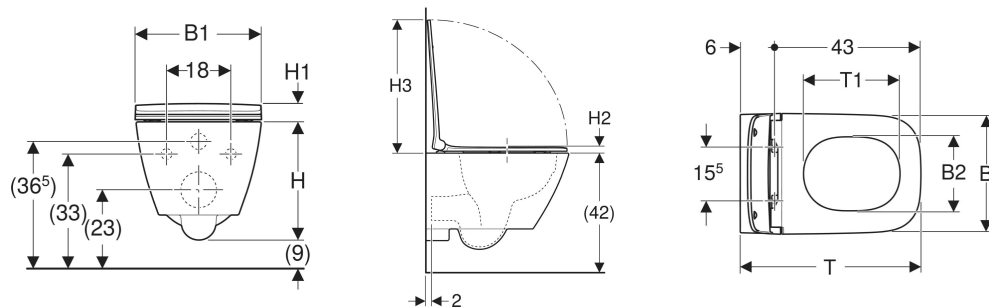

Pack WC suspendu à fond creux Geberit Smyle, carré, compact, caréné, Rimfree, avec abattant WC, non recouvrant

UTILISATION

- Pour réservoirs à encastrer
- Adapté pour les petites salles de bains et coins toilettes

CARACTÉRISTIQUES

- Suspendu
- Cuvette de WC sans bride avec technique de rinçage Rimfree
- Fixation facile avec Easy Fast Fixing (type EFF3)
- Type 1, volume total 6/5/4 l, selon EN 997
- Caréné
- Fixation cachée

- Compact
- Abattant WC en duroplast
- Forme rectangulaire
- Non recouvrant
- Design slim
- Abattant WC avec charnières EasyMount
- Charnières déclipables, verrouillables

CARACTÉRISTIQUES TECHNIQUES

Matériau	Céramique sanitaire
Entraxe de fixation	18 cm

CONTENU DE LA LIVRAISON

- Cuvette de WC
- Abattant WC
- Matériel de fixation

INFOS

- Prévoir le jeu de manchettes de raccordement longueur 26,5 cm (152.438.46.1) ou longueur 30 cm (152.441.46.1) en cas de doublage de forte épaisseur devant un bâti-support Geberit.