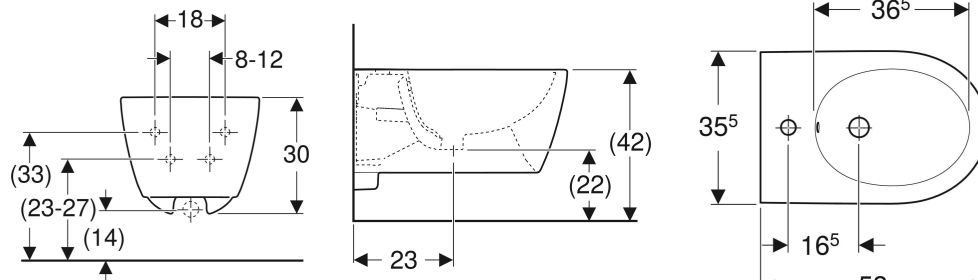

# Bidet suspendu Geberit iCon caréné

Exemple d'image

## UTILISATION

- Pour robinetteries monotrou avec tuyaux de raccordement flexibles

## CONTENU DE LA LIVRAISON

- Matériel de fixation

N° de réf.	Couleur / surface	Trop-plein	B cm	H cm	T cm
501.898.00.1	blanc	visible, symétrique	35.5	30	53
501.898.JT.1	blanc / mat	visible, symétrique	35.5	30	53