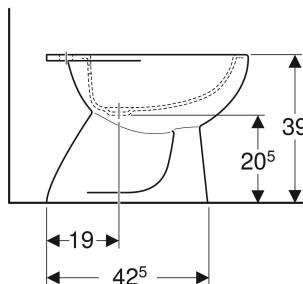

Bidet au sol Geberit Bastia

CARACTÉRISTIQUES

- Au sol

CARACTÉRISTIQUES TECHNIQUES

Matériau

Céramique sanitaire

A COMMANDER EN SUPPLÉMENT

- Matériel de fixation

N° de réf.	Couleur / surface	Trop-plein	B cm	H cm	T cm
501.895.00.1	blanc	visible, symétrique	36	39	53