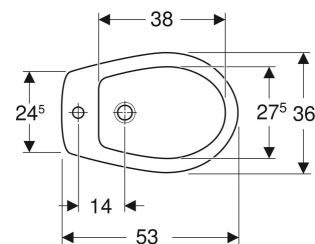

Bidet au sol Geberit Bastia

CARACTÉRISTIQUES

- Au sol

CARACTÉRISTIQUES TECHNIQUES

Matériau

Céramique sanitaire

A COMMANDER EN SUPPLÉMENT

- Matériel de fixation

N° de réf.	Couleur / surface	Trop-plein	B cm	H cm	T cm
501.895.00.1	blanc	visible, symétrique	36	39	53