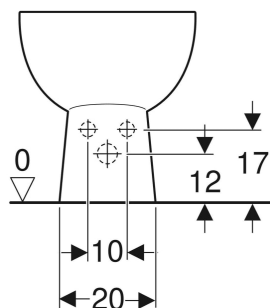

Bidet au sol Geberit Bastia

CARACTÉRISTIQUES

- Au sol

CARACTÉRISTIQUES TECHNIQUES

Matériau

Céramique sanitaire

A COMMANDER EN SUPPLÉMENT

- Matériel de fixation

N° de réf.	Couleur / surface	Trop-plein	B cm	H cm	T cm
501.895.00.1	blanc	visible, symétrique	36	39	53