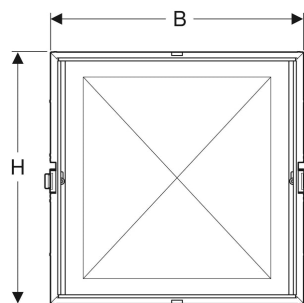

# Coffre d'encastrement pour armoire de toilette Geberit ONE, hauteur 90 cm

Exemple d'image

## UTILISATION

- Pour la construction en cloison sèche
- Pour montage sur parois en applique à hauteur du local
- Pour montage sur parois d'installation à hauteur du local
- Pour montage sur parois Geberit Duofix à hauteur de local
- Pour une utilisation dans des systèmes porteurs Geberit GIS à hauteur du local pour parois en applique ou parois de séparation
- Pour armoires de toilette Geberit ONE de hauteur 90 cm

<i>N° de réf.</i>	<i>Largeur nominale</i> cm	<i>B</i> cm	<i>H</i> cm	<i>T</i> cm
111.945.00.1	120	124.5	93.5	14.5