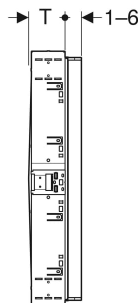

# Coffre d'encastrement pour armoire de toilette Geberit ONE, hauteur 90 cm

Exemple d'image

## UTILISATION

- Pour la construction en cloison sèche
- Pour montage sur parois en applique à hauteur du local
- Pour montage sur parois d'installation à hauteur du local
- Pour montage sur parois Geberit Duofix à hauteur de local
- Pour une utilisation dans des systèmes porteurs Geberit GIS à hauteur du local pour parois en applique ou parois de séparation
- Pour armoires de toilette Geberit ONE de hauteur 90 cm

## CARACTÉRISTIQUES

- Avec crochets de fixation pour armoire de toilette, réglable
- Avec fixation pour raccordement électrique
- Avec butées de revêtement en tôle, galvanisées

<i>N° de réf.</i>	<i>Largeur nominale</i> cm	<i>B</i> cm	<i>H</i> cm	<i>T</i> cm
111.945.00.1	120	124.5	93.5	14.5