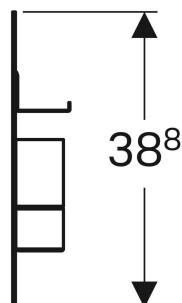

# Tableau magnétique Geberit avec casiers

Exemple d'image

## CARACTÉRISTIQUES

- Casiers de différentes dimensions
- Casiers avec fixation par aimant

## CONTENU DE LA LIVRAISON

- Tableau magnétique
- Casiers

N° de réf.	Couleur / surface
500.649.01.2	Tableau magnétique : blanc / thermolaqué mat Casiers avec fixation magnétique : gris velouté / thermolaqué mat
500.649.JL.2	Tableau magnétique : gris sable / thermolaqué mat Casiers avec fixation magnétique : gris velouté / thermolaqué mat
500.649.JK.2	Tableau magnétique , Casiers avec fixation magnétique : gris velouté / thermolaqué mat
500.649.16.1	Tableau magnétique : noir / thermolaqué mat Casiers avec fixation magnétique : gris velouté / thermolaqué mat