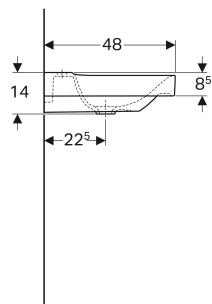

Lavabo Geberit Xeno² avec plage de dépose

Exemple d'image

CARACTÉRISTIQUES

- Installation possible sur meuble
- Asymétrique
- Avec plage de dépose

CARACTÉRISTIQUES TECHNIQUES

Matériau Argile fine réfractaire

A COMMANDER EN SUPPLÉMENT

- Raccordement de lavabo

ACCESSOIRES

- Siphon à tube plongeur Geberit pour lavabo, sortie horizontale
- Bonde Geberit à écoulement libre et recouvrement de soupape
- Siphon à tube plongeur Geberit pour lavabo, modèle gain de place, sortie horizontale

N° de réf.	Couleur / surface	Trou de robinetterie	Trop-plein	B cm	H cm	T cm	Plage de dépose
500.533.01.1	blanc / KeraTect	au centre	sans	90	14	48	droite
500.535.01.1	blanc / KeraTect	au centre	sans	90	14	48	gauche
500.534.01.1	blanc / KeraTect	sans	sans	90	14	48	droite

<i>N° de réf.</i>	<i>Couleur / surface</i>	<i>Trou de robinetterie</i>	<i>Trop-plein</i>	<i>B</i> <i>cm</i>	<i>H</i> <i>cm</i>	<i>T</i> <i>cm</i>	<i>Plage de dépose</i>
500.536.01.1	blanc / KeraTect	sans	sans	90	14	48	gauche