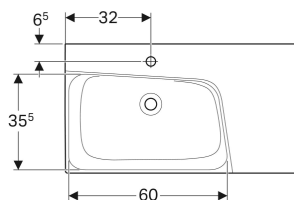

Lavabo Geberit Xeno² avec plage de dépose

Exemple d'image

CARACTÉRISTIQUES

- Installation possible sur meuble
- Asymétrique
- Avec plage de dépose

CARACTÉRISTIQUES TECHNIQUES

Matériau Argile fine réfractaire

N° de réf.	Couleur / surface	Trou de robinetterie	Trop-plein	B cm	H cm	T cm	Plage de dépose
500.533.01.1	blanc / KeraTect	au centre	sans	90	14	48	droite
500.535.01.1	blanc / KeraTect	au centre	sans	90	14	48	gauche
500.534.01.1	blanc / KeraTect	sans	sans	90	14	48	droite

<i>N° de réf.</i>	<i>Couleur / surface</i>	<i>Trou de robinetterie</i>	<i>Trop-plein</i>	<i>B</i> <i>cm</i>	<i>H</i> <i>cm</i>	<i>T</i> <i>cm</i>	<i>Plage de dépose</i>
500.536.01.1	blanc / KeraTect	sans	sans	90	14	48	gauche