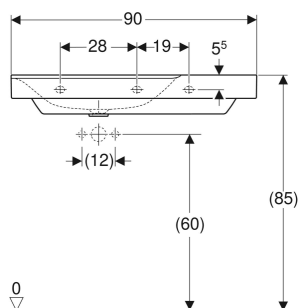

Lavabo Geberit Xeno² avec plage de dépose

Exemple d'image

CARACTÉRISTIQUES

- Installation possible sur meuble
- Asymétrique
- Avec plage de dépose

CARACTÉRISTIQUES TECHNIQUES

Matériau Argile fine réfractaire

- Bonde Geberit à écoulement libre, filtre
- Kit de fixation pour lavabos Geberit

INFOS

- Raccordement de lavabo Geberit Clou avec déclenchement par levier seulement pour lavabos avec un trou de robinetterie. Compatible avec des lavabos 60 et 90 cm avec un seul trou de robinetterie, uniquement si installation sans meuble bas

N° de réf.	Couleur / surface	Trou de robinetterie	Trop-plein	B cm	H cm	T cm	Plage de dépose
500.533.01.1	blanc / KeraTect	au centre	sans	90	14	48	droite
500.535.01.1	blanc / KeraTect	au centre	sans	90	14	48	gauche
500.534.01.1	blanc / KeraTect	sans	sans	90	14	48	droite

<i>N° de réf.</i>	<i>Couleur / surface</i>	<i>Trou de robinetterie</i>	<i>Trop-plein</i>	<i>B</i> <i>cm</i>	<i>H</i> <i>cm</i>	<i>T</i> <i>cm</i>	<i>Plage de dépose</i>
500.536.01.1	blanc / KeraTect	sans	sans	90	14	48	gauche