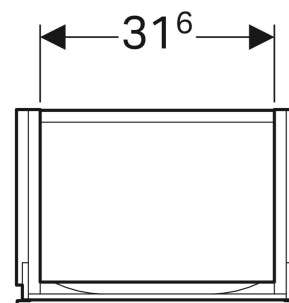

# Meuble bas Geberit Xeno<sup>2</sup> pour lave-mains, avec une porte

Exemple d'image

## INFOS

- Meubles dépourvus de vide sanitaire : prévoir des raccords de plomberie encastrés

N° de réf.	Couleur / surface	B cm	Largeur de lavabo cm	H cm	T cm
500.502.01.1	blanc / laqué brillant	38	40	52.5	26.5
500.502.00.1 *	grège / laqué mat	38	40	52.5	26.5
500.502.43.1	gris sculptura / mélamine à structure bois	38	40	52.5	26.5