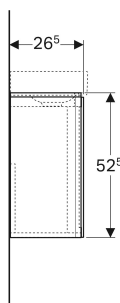

# Meuble bas Geberit Xeno<sup>2</sup> pour lave-mains, avec une porte

Exemple d'image

## CARACTÉRISTIQUES

- Certifié FSC™ C134279
- Suspendu
- Avec une porte
- Porte à fermeture ralentie
- Charnières à gauche ou à droite
- Résistant à l'humidité
- Livré prémonté

## INFOS

- Meubles dépourvus de vide sanitaire : prévoir des raccords de plomberie encastrés

N° de réf.	Couleur / surface	B cm	Largeur de lavabo cm	H cm	T cm
500.502.01.1	blanc / laqué brillant	38	40	52.5	26.5
500.502.00.1 *	grège / laqué mat	38	40	52.5	26.5
500.502.43.1	gris sculptura / mélamine à structure bois	38	40	52.5	26.5