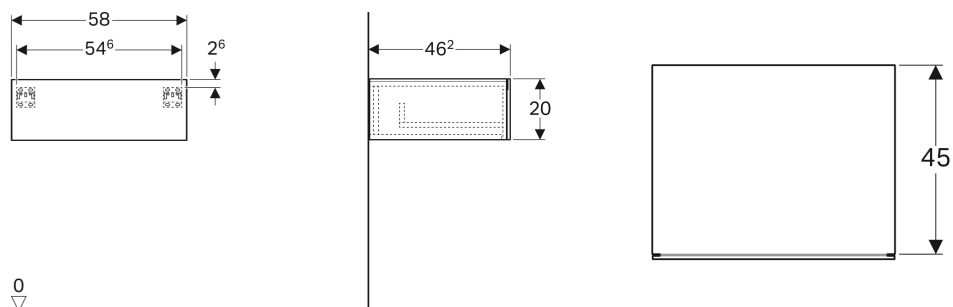

Meuble latéral bas Geberit Xeno² avec un tiroir

Exemple d'image

CARACTÉRISTIQUES

- Certifié FSC™ C134279
- Suspendu
- Avec un tiroir
- Mécanisme d'ouverture pousse-lâche
- Résistant à l'humidité
- Livré prémonté

CARACTÉRISTIQUES TECHNIQUES

Matériau Panneau aggloméré trois couches haute densité

Charge du tiroir max. 20 kg

CONTENU DE LA LIVRAISON

- Matériel de fixation

ACCESSOIRES

- Casier de rangement Geberit Xeno² agencement en T, pour tiroir supérieur
- Casier de rangement Geberit Xeno² agencement en H, pour tiroir supérieur
- Tablette en verre Geberit Xeno²

<i>N° de réf.</i>	<i>Couleur / surface</i>	<i>B</i> <i>cm</i>	<i>H</i> <i>cm</i>	<i>T</i> <i>cm</i>
500.507.43.1	gris scultura / mélamine à structure bois	58	20	46.2

* Production à la commande