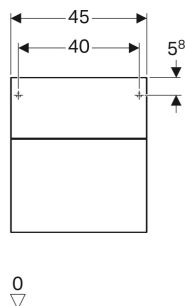

Meuble latéral bas Geberit Xeno² avec deux tiroirs

Exemple d'image

CARACTÉRISTIQUES

- Certifié FSC™ C134279
- Suspendu
- Avec deux tiroirs
- Mécanisme d'ouverture pousse-lâche
- Résistant à l'humidité
- Livré prémonté

CARACTÉRISTIQUES TECHNIQUES

Matériau	Panneau aggloméré trois couches haute densité
Charge du tiroir max.	20 kg

CONTENU DE LA LIVRAISON

- Matériel de fixation

ACCESSOIRES

- Casier de rangement Geberit Xeno² agencement en T, pour tiroir supérieur
- Casier de rangement Geberit Xeno² agencement en H, pour tiroir supérieur
- Casier de rangement Geberit Xeno² agencement en H, pour tiroir inférieur
- Tablette en verre Geberit Xeno²
- Porte-serviettes Geberit pour meuble de salle de bains