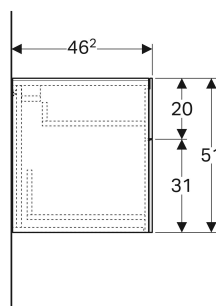

Meuble latéral bas Geberit Xeno² avec deux tiroirs

Exemple d'image

CARACTÉRISTIQUES

- Certifié FSC™ C134279
- Suspendu
- Avec deux tiroirs
- Mécanisme d'ouverture pousse-lâche
- Résistant à l'humidité
- Livré prémonté

CARACTÉRISTIQUES TECHNIQUES

Matériau	Panneau aggloméré trois couches haute densité
Charge du tiroir max.	20 kg

CONTENU DE LA LIVRAISON

- Matériel de fixation

ACCESSOIRES

- Casier de rangement Geberit Xeno² agencement en T, pour tiroir supérieur
- Casier de rangement Geberit Xeno² agencement en H, pour tiroir supérieur
- Casier de rangement Geberit Xeno² agencement en H, pour tiroir inférieur
- Tablette en verre Geberit Xeno²
- Porte-serviettes Geberit pour meuble de salle de bains

N° de réf.	Couleur / surface	B cm	H cm	T cm
500.504.01.1	blanc / laqué brillant	45	51	46.2
500.504.00.1 *	grège / laqué mat	45	51	46.2

<i>N° de réf.</i>	<i>Couleur / surface</i>	<i>B</i> <i>cm</i>	<i>H</i> <i>cm</i>	<i>T</i> <i>cm</i>
500.504.43.1	gris scultura / mélamine à structure bois	45	51	46.2