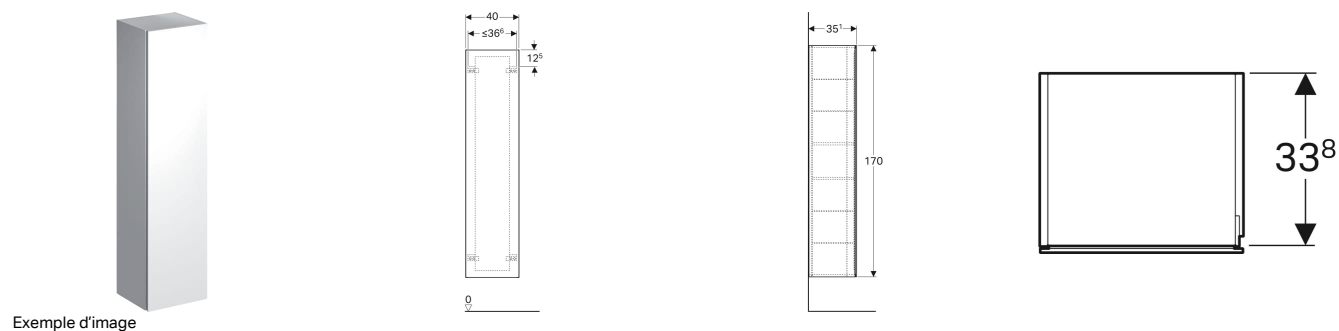

# Colonne haute Geberit Xeno<sup>2</sup> avec une porte et miroir intérieur

## CARACTÉRISTIQUES

- Certifié FSC™ C134279
- Suspendu
- Avec une porte
- Porte à fermeture ralentie
- Avec deux tablettes fixes
- Avec quatre tablettes amovibles
- Charnières à gauche ou à droite

- Résistant à l'humidité
- Miroir sur la face intérieure de la porte
- Livré prémonté