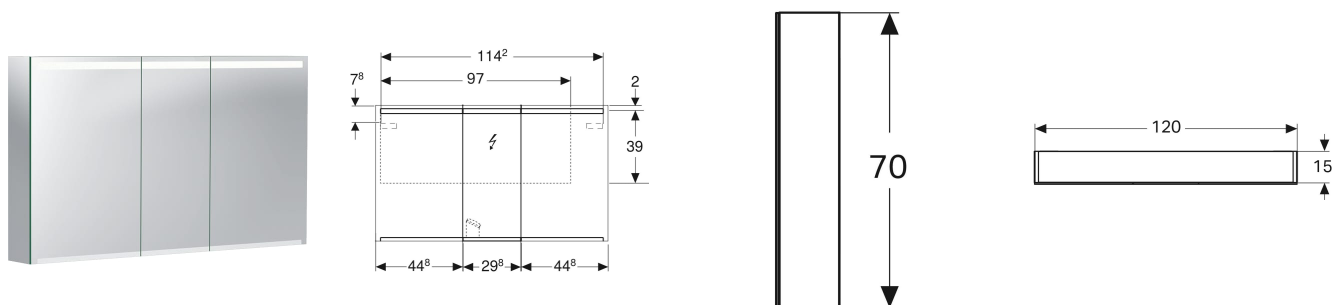

Armoire de toilette Geberit Option avec éclairage et trois portes

CARACTÉRISTIQUES

- Certifié FSC™ C134279
- Gamme universelle combinable avec toutes les collections de salles de bains
- Éclairage LED
- Allumage sans contact, capteur Touch pour éclairage indirect en partie haute
- Allumage sans contact, capteur Touch pour éclairage indirect en partie basse
- Éclairage d'orientation désactivable
- Prise électrique
- Côtés extérieurs miroir
- Avec trois portes
- Portes miroir intérieur et extérieur
- Porte centrale charnières à droite

- Ouverture par poignée intégrée
- Tablettes en verre amovibles
- Résistant à l'humidité

Durée de vie de l'éclairage LED	60000 h
Méthode de mesure	LM-80
Indice de rendu de couleur min.	80

CARACTÉRISTIQUES TECHNIQUES

Degré de protection	IP44
Tension nominale	230 V c.a.
Tension de fonctionnement	12 V c.c.
Fréquence du réseau	50 Hz
Tension de sortie	12 V c.c.
Matériau	Panneau aggloméré trois couches haute densité
Classe d'efficacité énergétique éclairage	F
Couleur de lumière	4200 K

CONTENU DE LA LIVRAISON

- Armoire de toilette
- 4 tablettes en verre
- Matériel de fixation

ACCESSOIRES

- Miroir grossissant Geberit
- Support magnétique Geberit

N° de réf.	Couleur / surface	B cm	H cm	T cm	Classe de protection	Puissance absorbée W	Prise électrique	Flux lumineux lm	Flux lumineux indirect lm
500.207.00.1	Corps , Porte intérieure , Porte extérieure : miroir	120	70	15	I	20.45	CEE 7/3 (prise à contact de protection)	1995	770