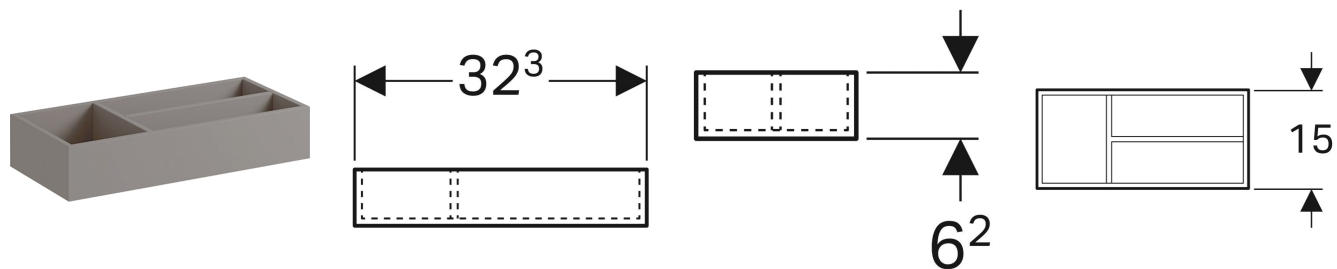

# Casier de rangement Geberit Xeno<sup>2</sup> agencement en T, pour tiroir supérieur

## UTILISATION

- Pour meubles bas et armoires latérales

## CARACTÉRISTIQUES TECHNIQUES

Matériau

Panneau aggloméré trois couches haute densité

N° de réf.	Couleur / surface	B cm	H cm	T cm
500.525.00.1	gris scultura / mélamine à structure bois	32.3	6.2	15