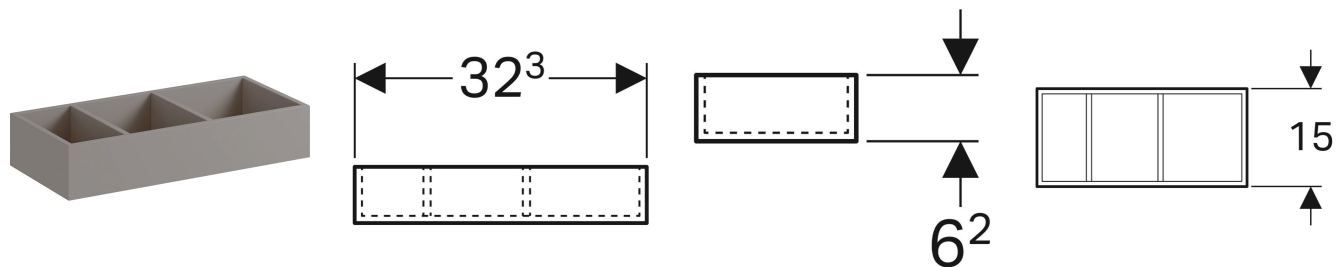

Casier de rangement Geberit Xeno² agencement en H, pour tiroir supérieur

UTILISATION

- Pour meubles bas et armoires latérales

CARACTÉRISTIQUES

- Certifié FSC™ C134279
- Agencement en H

CARACTÉRISTIQUES TECHNIQUES

Matériau : Panneau aggloméré trois couches haute densité

N° de réf.	Couleur / surface	B cm	H cm	T cm
500.526.00.1	gris scultura / mélamine à structure bois	32.3	6.2	15