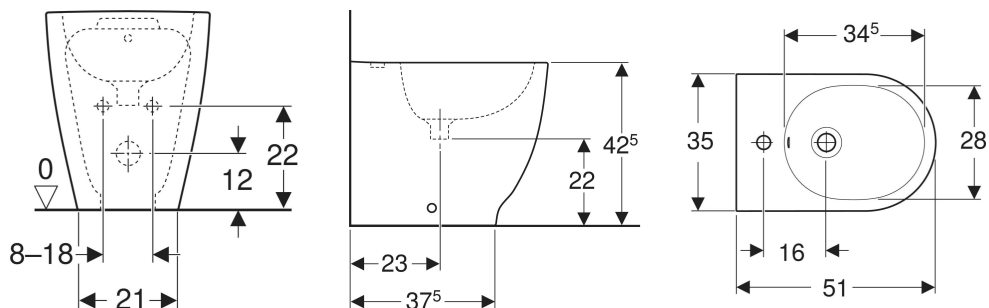

# Bidet au sol Geberit Acanto adossé au mur, caréné

## CARACTÉRISTIQUES

- Au sol
- Adossé au mur
- Alimentation dissimulée
- Compact

- Caréné
- Fixation cachée

## CARACTÉRISTIQUES TECHNIQUES

Matériau Céramique sanitaire

N° de réf.	Couleur / surface	Trop-plein	B cm	H cm	T cm
500.603.01.2	blanc	visible, symétrique	35	42.5	51