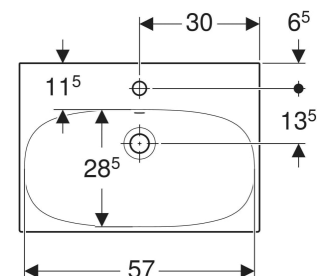

Lavabo Geberit Acanto compact

CARACTÉRISTIQUES

- Installation possible sur meuble
- Compact

CARACTÉRISTIQUES TECHNIQUES

Matériau Argile fine réfractaire

ACCESSOIRES

- Siphon à tube plongeur Geberit pour lavabo, sortie horizontale
- Évacuation de lavabo Geberit modèle gain de place, bonde compacte, avec bouchon de bonde externe à déclenchement par pression
- Évacuation de lavabo Geberit modèle gain de place, bonde compacte, avec bouchon de bonde externe à déclenchement par levier
- Évacuation de lavabo Geberit modèle gain de place, bonde compacte, à écoulement libre et recouvrement de soupape

- Kit de fixation pour lavabos Geberit

INFOS

- Pour l'installation du lavabo avec meuble bas, un raccordement de lavabo Geberit modèle gain de place est nécessaire. Voir la vue d'ensemble de la gamme – Raccordements de lavabos Geberit Acanto modèle gain de place, ou le catalogue en ligne, Accessoires pour lavabos

N° de réf.	Couleur / surface	Trou de robinetterie	Trop-plein	B cm	Largeur meuble bas cm	H cm	T cm
500.631.01.2	blanc	au centre	visible, symétrique	60	59.5	17	42