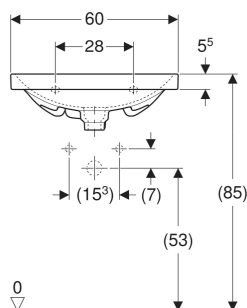

Lavabo Geberit Acanto compact

CARACTÉRISTIQUES

- Installation possible sur meuble
- Compact

CARACTÉRISTIQUES TECHNIQUES

Matériau Argile fine réfractaire

ACCESSOIRES

- Siphon à tube plongeur Geberit pour lavabo, sortie horizontale
- Évacuation de lavabo Geberit modèle gain de place, bonde compacte, avec bouchon de bonde externe à déclenchement par pression
- Évacuation de lavabo Geberit modèle gain de place, bonde compacte, avec bouchon de bonde externe à déclenchement par levier
- Évacuation de lavabo Geberit modèle gain de place, bonde compacte, à écoulement libre et recouvrement de soupape

- Kit de fixation pour lavabos Geberit

INFOS

- Pour l'installation du lavabo avec meuble bas, un raccordement de lavabo Geberit modèle gain de place est nécessaire. Voir la vue d'ensemble de la gamme – Raccordements de lavabos Geberit Acanto modèle gain de place, ou le catalogue en ligne, Accessoires pour lavabos

N° de réf.	Couleur / surface	Trou de robinetterie	Trop-plein	B cm	Largeur meuble bas cm	H cm	T cm
500.631.01.2	blanc	au centre	visible, symétrique	60	59.5	17	42