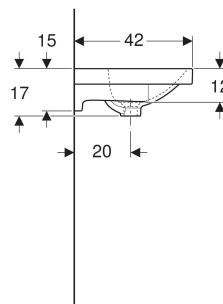

Lavabo Geberit Acanto compact

CARACTÉRISTIQUES

- Installation possible sur meuble
- Compact

CARACTÉRISTIQUES TECHNIQUES

Matériau Argile fine réfractaire

ACCESSOIRES

- Siphon à tube plongeur Geberit pour lavabo, sortie horizontale
- Évacuation de lavabo Geberit modèle gain de place, bonde compacte, avec bouchon de bonde externe à déclenchement par pression
- Évacuation de lavabo Geberit modèle gain de place, bonde compacte, avec bouchon de bonde externe à déclenchement par levier
- Évacuation de lavabo Geberit modèle gain de place, bonde compacte, à écoulement libre et recouvrement de soupape

- Kit de fixation pour lavabos Geberit

INFOS

- Pour l'installation du lavabo avec meuble bas, un raccordement de lavabo Geberit modèle gain de place est nécessaire. Voir la vue d'ensemble de la gamme – Raccordements de lavabos Geberit Acanto modèle gain de place, ou le catalogue en ligne, Accessoires pour lavabos

N° de réf.	Couleur / surface	Trou de robinetterie	Trop-plein	B cm	Largeur meuble bas cm	H cm	T cm
500.631.01.2	blanc	au centre	visible, symétrique	60	59.5	17	42