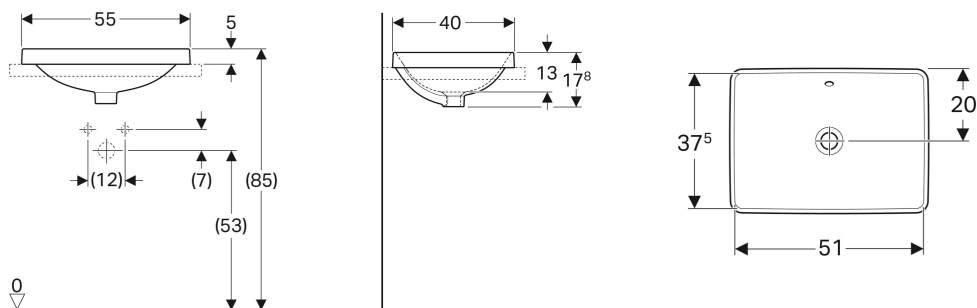

# Vasque à encastrer Geberit VariForm rectangulaire

Exemple d'image

## UTILISATION

- Pour montage dans des plans par le dessus

## CARACTÉRISTIQUES

- Rectangulaire
- Montage simple grâce au gabarit de découpe fourni

## INFOS

- Version sans trop-plein disponible sous un délai maximal de 10 semaines. Nous consulter pour un délai plus précis.

N° de réf.	Couleur / surface	Trou de robinetterie	Trop-plein	B cm	H cm	T cm
500.736.01.2	blanc	sans	visible, symétrique	55	17.8	40
500.738.01.2 *	blanc	sans	sans	55	17.8	40