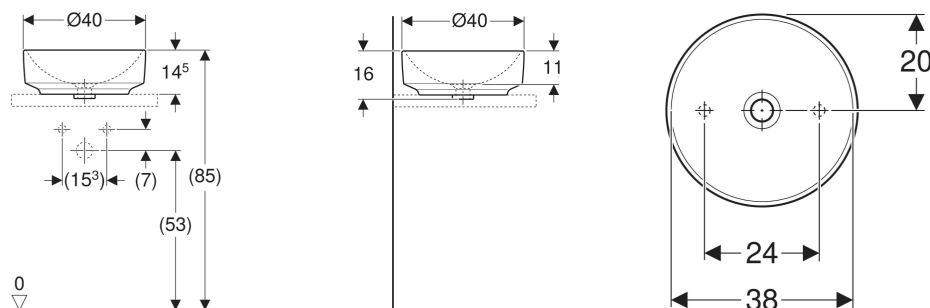

Vasque à poser Geberit VariForm ronde

UTILISATION

- Pour montage sur plans

CARACTÉRISTIQUES

- Forme ronde
- Montage simple grâce au gabarit de découpe fourni
- Installation possible sur meuble

CARACTÉRISTIQUES TECHNIQUES

N° de réf.	Couleur / surface	D cm	Trou de robinetterie	Trop-plein	B cm	H cm	T cm
500.768.01.2	blanc	40	sans	sans	40	16	40