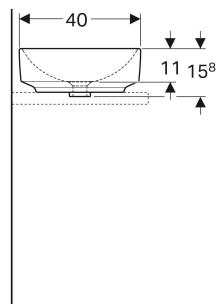

Vasque à poser Geberit VariForm ovale

UTILISATION

- Pour montage sur plans

CARACTÉRISTIQUES

- Forme ovale
- Montage simple grâce au gabarit de découpe fourni
- Installation possible sur meuble

CARACTÉRISTIQUES TECHNIQUES

N° de réf.	Couleur / surface	Trou de robinetterie	Trop-plein	B cm	H cm	T cm
500.771.01.2	blanc	sans	sans	55	15.8	40