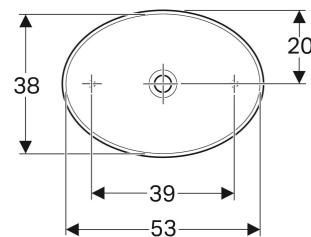

Vasque à poser Geberit VariForm ovale

UTILISATION

- Pour montage sur plans

CARACTÉRISTIQUES

- Forme ovale
- Montage simple grâce au gabarit de découpe fourni
- Installation possible sur meuble

CARACTÉRISTIQUES TECHNIQUES

N° de réf.	Couleur / surface	Trou de robinetterie	Trop-plein	B cm	H cm	T cm
500.771.01.2	blanc	sans	sans	55	15.8	40