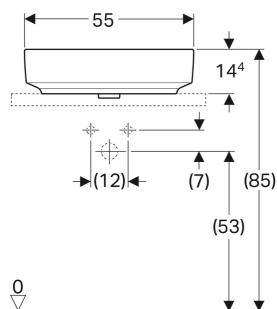

Vasque à poser Geberit VariForm ovale

UTILISATION

- Pour montage sur plans

CARACTÉRISTIQUES

- Forme ovale
- Montage simple grâce au gabarit de découpe fourni
- Installation possible sur meuble

CARACTÉRISTIQUES TECHNIQUES

Matériau Argile fine réfractaire

CONTENU DE LA LIVRAISON

- Matériel de fixation
- Gabarit

ACCESSOIRES

- Bonde Geberit à écoulement libre et recouvrement de soupape
- Bonde Geberit à écoulement libre, filtre

N° de réf.	Couleur / surface	Trou de robinetterie	Trop-plein	B cm	H cm	T cm
500.771.01.2	blanc	sans	sans	55	15.8	40