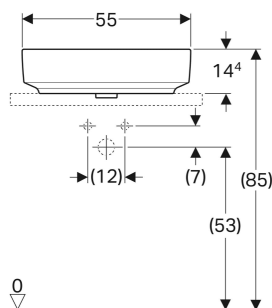

Vasque à poser Geberit VariForm oblongue

UTILISATION

- Pour montage sur plans

CARACTÉRISTIQUES

- Forme oblongue
- Montage simple grâce au gabarit de découpe fourni
- Installation possible sur meuble

CARACTÉRISTIQUES TECHNIQUES

Matériau Argile fine réfractaire

CONTENU DE LA LIVRAISON

- Matériel de fixation
- Gabarit

ACCESSOIRES

- Bonde Geberit à écoulement libre et recouvrement de soupape
- Bonde Geberit à écoulement libre, filtre

N° de réf.	Couleur / surface	Trou de robinetterie	Trop-plein	B cm	H cm	T cm
500.774.01.2	blanc	sans	sans	55	15.8	40