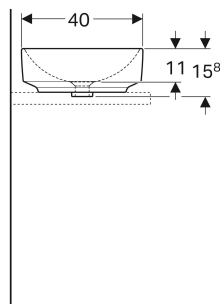

Vasque à poser Geberit VariForm oblongue

UTILISATION

- Pour montage sur plans

CARACTÉRISTIQUES

- Forme oblongue
- Montage simple grâce au gabarit de découpe fourni
- Installation possible sur meuble

CARACTÉRISTIQUES TECHNIQUES

N° de réf.	Couleur / surface	Trou de robinetterie	Trop-plein	B cm	H cm	T cm
500.774.01.2	blanc	sans	sans	55	15.8	40