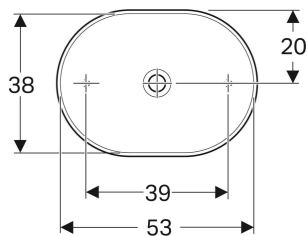

Vasque à poser Geberit VariForm oblongue

UTILISATION

- Pour montage sur plans

CARACTÉRISTIQUES

- Forme oblongue
- Montage simple grâce au gabarit de découpe fourni
- Installation possible sur meuble

CARACTÉRISTIQUES TECHNIQUES

Matériau Argile fine réfractaire

CONTENU DE LA LIVRAISON

- Matériel de fixation
- Gabarit

ACCESSOIRES

- Bonde Geberit à écoulement libre et recouvrement de soupape
- Bonde Geberit à écoulement libre, filtre

N° de réf.	Couleur / surface	Trou de robinetterie	Trop-plein	B cm	H cm	T cm
500.774.01.2	blanc	sans	sans	55	15.8	40