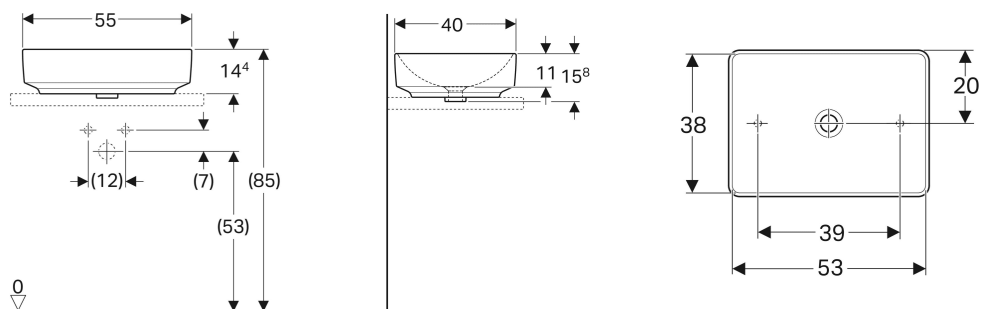

# Vasque à poser Geberit VariForm rectangulaire

## UTILISATION

- Pour montage sur plans

## CARACTÉRISTIQUES

- Rectangulaire
- Montage simple grâce au gabarit de découpe fourni
- Installation possible sur meuble

## ACCESSOIRES

- Bonde Geberit à écoulement libre et recouvrement de soupape
- Bonde Geberit à écoulement libre, filtre

N° de réf.	Couleur / surface	Trou de robinetterie	Trop-plein	B cm	H cm	T cm
500.779.01.2	blanc	sans	sans	55	15.8	40