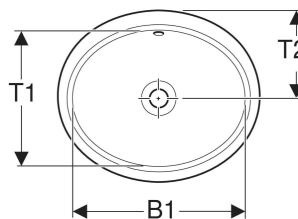

## UTILISATION

- Pour montage dans des plans par le dessous

## CARACTÉRISTIQUES

- Forme ovale
- Montage simple grâce au gabarit de découpe fourni

## INFOS

- Version sans trop-plein disponible sous un délai maximal de 10 semaines. Nous consulter pour un délai plus précis.

| N° de réf.     | Couleur / surface | Trou de robinetterie | Trop-plein          | B    | B1 | H  | H1 | T  | T1 | T2   |
|----------------|-------------------|----------------------|---------------------|------|----|----|----|----|----|------|
|                |                   |                      |                     | cm   | cm | cm | cm | cm | cm | cm   |
| 500.748.01.2   | blanc             | sans                 | visible, symétrique | 49.5 | 42 | 18 | 3  | 42 | 33 | 21.5 |
| 500.750.01.2 * | blanc             | sans                 | sans                | 49.5 | 42 | 18 | 3  | 42 | 33 | 21.5 |
| 500.752.01.2   | blanc             | sans                 | visible, symétrique | 56   | 50 | 18 | 5  | 46 | 40 | 23   |

| <i>N° de réf.</i> | <i>Couleur / surface</i> | <i>Trou de robinetterie</i> | <i>Trop-plein</i> | <i>B</i><br><i>cm</i> | <i>B1</i><br><i>cm</i> | <i>H</i><br><i>cm</i> | <i>H1</i><br><i>cm</i> | <i>T</i><br><i>cm</i> | <i>T1</i><br><i>cm</i> | <i>T2</i><br><i>cm</i> |
|-------------------|--------------------------|-----------------------------|-------------------|-----------------------|------------------------|-----------------------|------------------------|-----------------------|------------------------|------------------------|
| 500.754.01.2 *    | blanc                    | sans                        | sans              | 56                    | 50                     | 18                    | 5                      | 46                    | 40                     | 23                     |