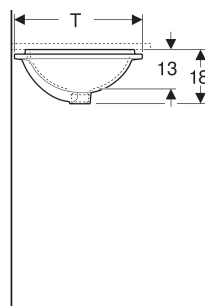

# Vasque à encastrer par le dessous Geberit VariForm ovale

Exemple d'image

## UTILISATION

- Pour montage dans des plans par le dessous

## CARACTÉRISTIQUES

- Forme ovale
- Montage simple grâce au gabarit de découpe fourni

## INFOS

- Version sans trop-plein disponible sous un délai maximal de 10 semaines. Nous consulter pour un délai plus précis.

| N° de réf.     | Couleur / surface | Trou de robinetterie | Trop-plein          | B    | B1 | H  | H1 | T  | T1 | T2   |
|----------------|-------------------|----------------------|---------------------|------|----|----|----|----|----|------|
|                |                   |                      |                     | cm   | cm | cm | cm | cm | cm | cm   |
| 500.748.01.2   | blanc             | sans                 | visible, symétrique | 49.5 | 42 | 18 | 3  | 42 | 33 | 21.5 |
| 500.750.01.2 * | blanc             | sans                 | sans                | 49.5 | 42 | 18 | 3  | 42 | 33 | 21.5 |
| 500.752.01.2   | blanc             | sans                 | visible, symétrique | 56   | 50 | 18 | 5  | 46 | 40 | 23   |