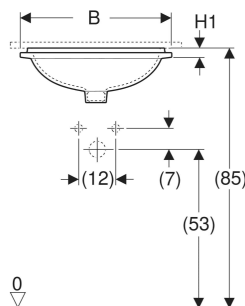

## UTILISATION

- Pour montage dans des plans par le dessous

## CARACTÉRISTIQUES

- Forme ovale
- Montage simple grâce au gabarit de découpe fourni

## INFOS

- Version sans trop-plein disponible sous un délai maximal de 10 semaines. Nous consulter pour un délai plus précis.

| N° de réf.     | Couleur / surface | Trou de robinetterie | Trop-plein          | B    | B1 | H  | H1 | T  | T1 | T2   |
|----------------|-------------------|----------------------|---------------------|------|----|----|----|----|----|------|
|                |                   |                      |                     | cm   | cm | cm | cm | cm | cm | cm   |
| 500.748.01.2   | blanc             | sans                 | visible, symétrique | 49.5 | 42 | 18 | 3  | 42 | 33 | 21.5 |
| 500.750.01.2 * | blanc             | sans                 | sans                | 49.5 | 42 | 18 | 3  | 42 | 33 | 21.5 |
| 500.752.01.2   | blanc             | sans                 | visible, symétrique | 56   | 50 | 18 | 5  | 46 | 40 | 23   |

| <i>N° de réf.</i> | <i>Couleur / surface</i> | <i>Trou de robinetterie</i> | <i>Trop-plein</i> | <i>B</i><br><i>cm</i> | <i>B1</i><br><i>cm</i> | <i>H</i><br><i>cm</i> | <i>H1</i><br><i>cm</i> | <i>T</i><br><i>cm</i> | <i>T1</i><br><i>cm</i> | <i>T2</i><br><i>cm</i> |
|-------------------|--------------------------|-----------------------------|-------------------|-----------------------|------------------------|-----------------------|------------------------|-----------------------|------------------------|------------------------|
| 500.754.01.2 *    | blanc                    | sans                        | sans              | 56                    | 50                     | 18                    | 5                      | 46                    | 40                     | 23                     |